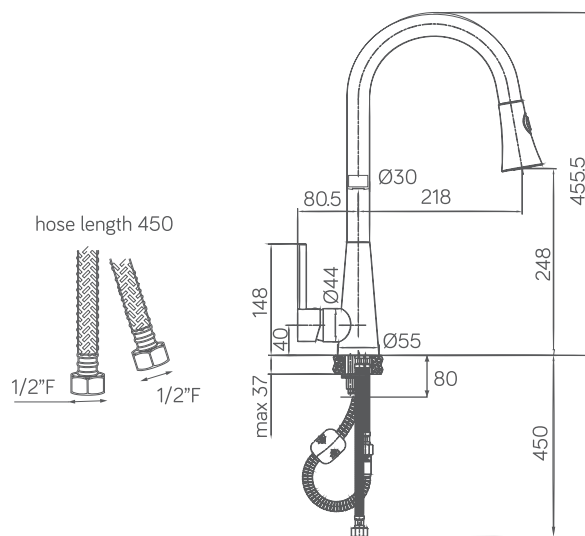

TECHNICAL DRAWING / *gambar teknikal*

waterplus+ | service center: (021)-422-6888 • whatsapp: 0878 7453 9888 • email: info@waterplus.com

untuk setiap produk yang anda beli, kami akan memberikan satu liter air bersih untuk mereka yang membutuhkan. ONE FOR ONE.

konten pada dokumen ini dapat berubah karena persyaratan di berbagai situs, pasar dan/atau negara, kadaluwarsa atau termasuk kelalaian, ketidakakuratan atau hal lainnya, kesalahan. semua konten dapat berubah tanpa pemberitahuan sebelumnya