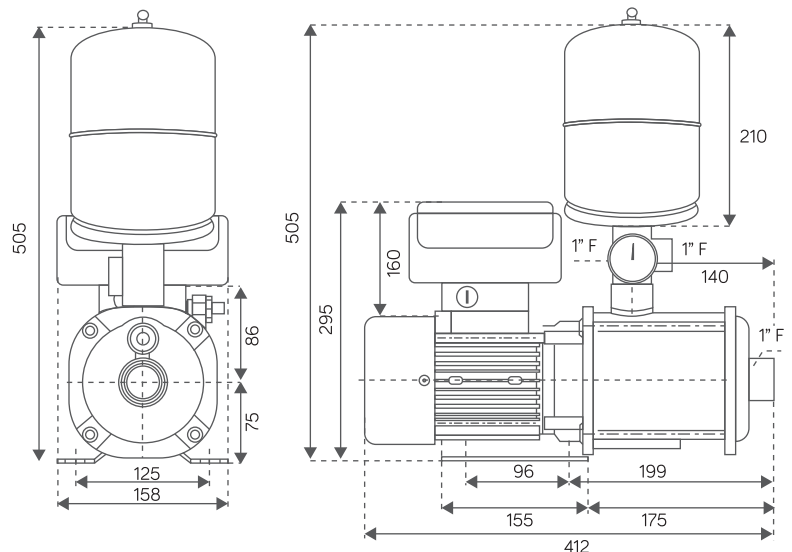

waterplus+ | service center: (021)-422-6888 • whatsapp: 0878 7453 9888 • email: info@waterplus.com

untuk setiap produk yang anda beli, kami akan memberikan satu liter air bersih untuk mereka yang membutuhkan. ONE FOR ONE.

konten pada dokumen ini dapat berubah karena persyaratan di berbagai situs, pasar dan/atau negara, kadaluwarsa atau termasuk kelalaian, ketidakakuratan atau hal lainnya, kesalahan. semua konten dapat berubah tanpa pemberitahuan sebelumnya