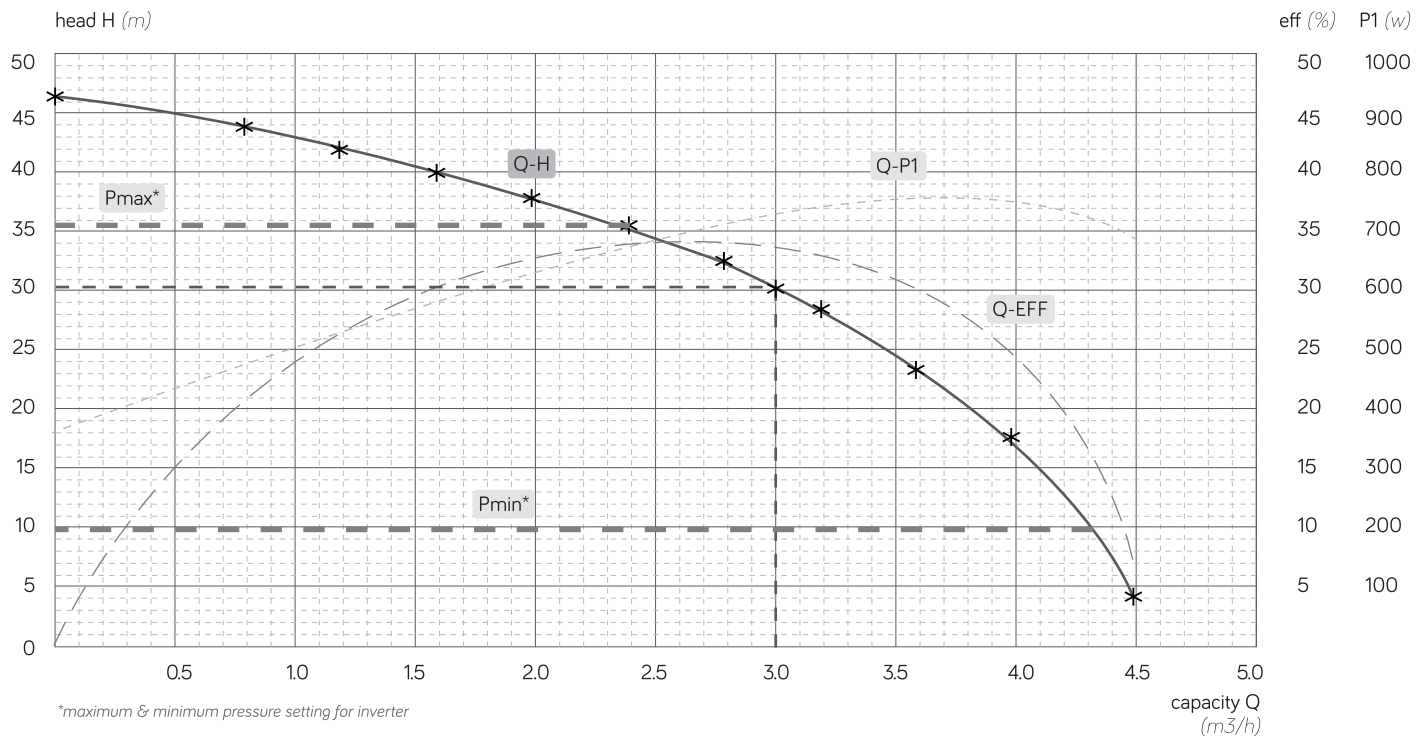

MHSI-3-47-SP

constant pressure multistage inverter pump (self-priming)

voltage (U)	: 1 x 220 v~ / 50 hz	max water temp (t _{max})	: 70 °C
power (P1)*	: 0.15 - 0.73 kw	max pressure (P _{max})	: 8 bar
current (I)*	: 0.1 - 2.4 A	capacitor	: -
pump (in x out)	: 1" F x 1" F	seal	: 560A-15 (graphite/ceramic)
nominal flow (Q _{nom})	: 3.0 m ³ /h • 50 lpm	bearing	: AC6202-2RS / AC6203-2RS
nominal head (H _{nom})	: 30.2 m	inlet & outlet	: sus304
max flow (Q _{max})	: 4.5 m ³ /h • 75 lpm	shaft	: sus304
total head (H _{max})	: 46.3 m	impeller	: sus304
suction (H _s)	: 5.5 m	diffuser	: sus304
		insulasi	: F
		ip proteksi	: ip55

PERFORMANCE CURVE/kurva performa

PERFORMANCE TABLE/tabel performa

Q (m ³ /h)	H (m)	I (A)	p1 (kW)	eff (%)
0.0	46.3	0.92	363	0.00
0.8	43.5	0.98	426	22.26
1.2	41.7	1.05	490	27.83
1.6	39.6	1.12	557	31.00
2.0	37.6	1.20	623	32.89
2.4	35.2	1.27	678	33.95
2.8	32.3	1.34	708	34.81
3.0	30.2	1.38	731	33.77
3.2	28.2	1.38	747	32.92
3.6	23.1	1.37	765	29.62
4.0	17.5	1.32	768	24.84
4.5	4.0	1.28	687	7.14