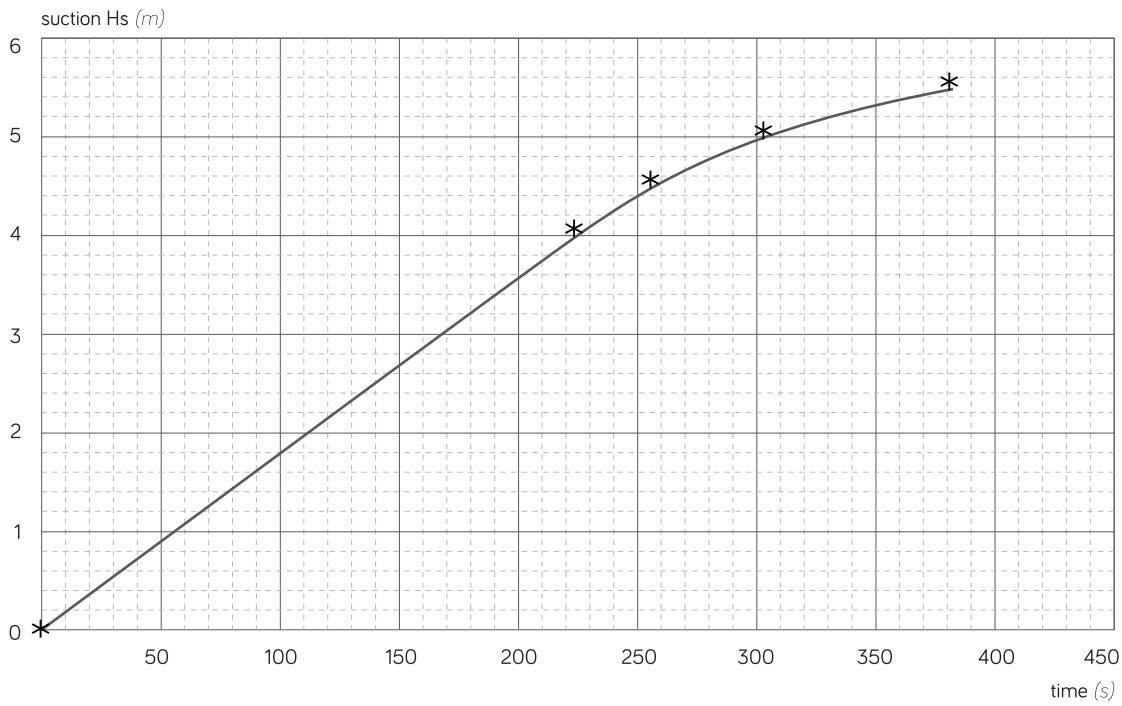

MHSI-3-47-SP

constant pressure multistage inverter pump (self-priming)

voltage (U)	: 1 x 220 v~ / 50 hz	max water temp (t _{max})	: 70 °C
power (P1)*	: 0.15 - 0.73 kw	max pressure (P _{max})	: 8 bar
current (I)*	: 0.1 - 2.4 A	capacitor	: -
pump (in x out)	: 1" F x 1" F	seal	: 560A-15 (graphite/ceramic)
nominal flow (Q _{nom})	: 3.0 m ³ /h • 50 lpm	bearing	: AC6202-2RS / AC6203-2RS
nominal head (H _{nom})	: 30.2 m	inlet & outlet	: sus304
max flow (Q _{max})	: 4.5 m ³ /h • 75 lpm	shaft	: sus304
total head (H _{max})	: 46.3 m	impeller	: sus304
suction (H _s)	: 5.5 m	diffuser	: sus304
		insulasi	: F
		ip proteksi	: ip55

PERFORMANCE CURVE/kurva performa

PERFORMANCE TABLE/tabel performa

Q (m ³ /h)	H (m)	I (A)	p1 (kW)	eff (%)
0.0	46.3	0.92	363	0.00
0.8	43.5	0.98	426	22.26
1.2	41.7	1.05	490	27.83
1.6	39.6	1.12	557	31.00
2.0	37.6	1.20	623	32.89
2.4	35.2	1.27	678	33.95
2.8	32.3	1.34	708	34.81
3.0	30.2	1.38	731	33.77
3.2	28.2	1.38	747	32.92
3.6	23.1	1.37	765	29.62
4.0	17.5	1.32	768	24.84
4.5	4.0	1.28	687	7.14

SELF-PRIMING PERFORMANCE TABLE & CURVE/tabel & kurva performa hisap

Hs (m)	Ts (s)
0	0
4	224
4.5	256
5	303
5.5	382

waterplus+ | service center: (021)-422-6888 • whatsapp: 0878 7453 9888 • email: info@waterplus.com