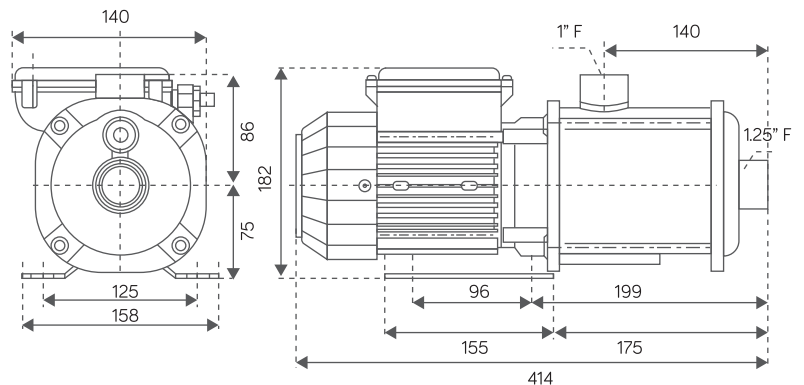

waterplus+ | service center: (021)-422-6888 • whatsapp: 0878 7453 9888 • email: info@waterplus.com

untuk setiap produk yang anda beli, kami akan memberikan satu liter air bersih untuk mereka yang membutuhkan. ONE FOR ONE.

*rated current & power

**kонтент pada dokumen ini dapat berubah karena persyaratan di berbagai situs, pasar dan/atau negara, kadaluwarsa atau termasuk kelalaian, ketidakakuratan atau hal lainnya, kesalahan. semua konten dapat berubah tanpa pemberitahuan sebelumnya