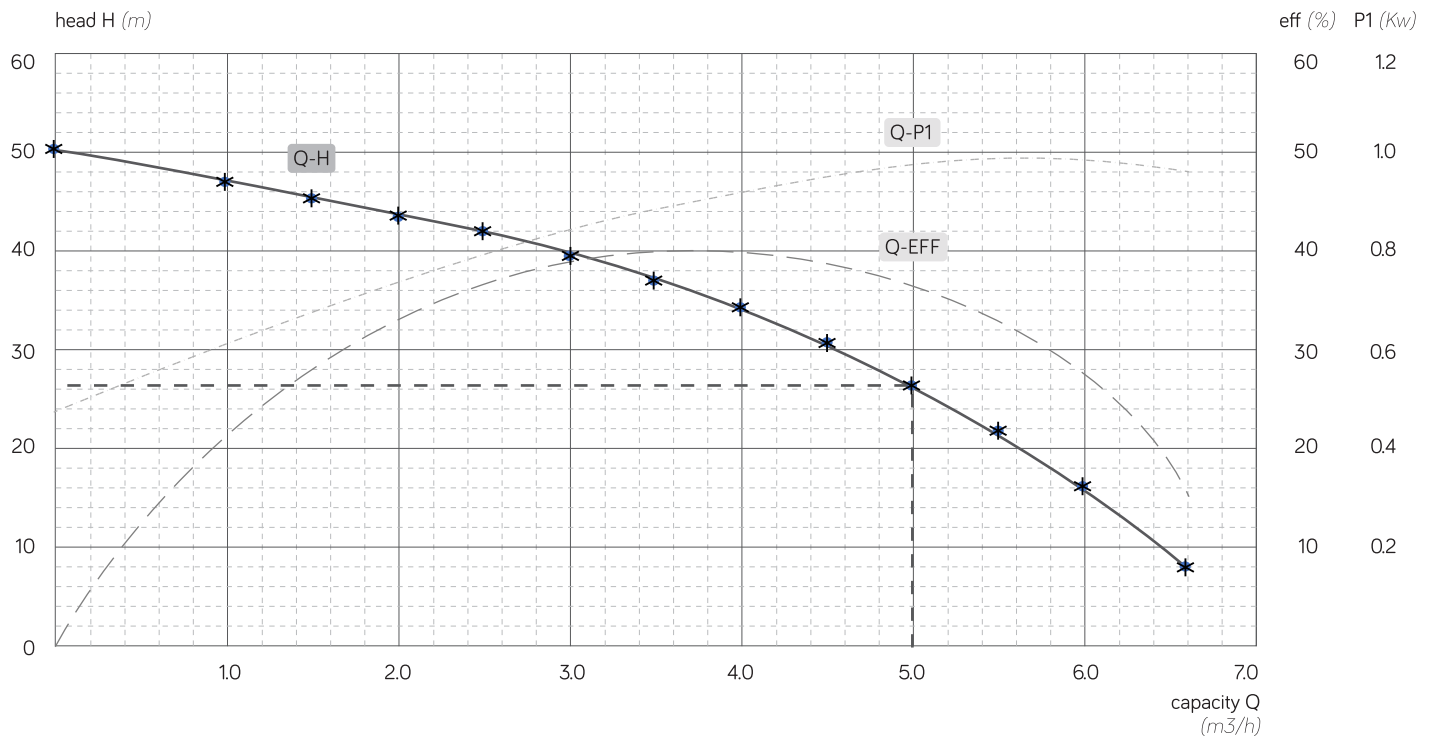

## MHS-5-49-SP

multistage stainless steel pump (self-priming)

voltage (U)	: 1 x 220 v~ / 50 hz	max water temp (t <sub>max</sub> )	: 70 °C
power (P1)*	: 975 kw	max pressure (P <sub>max</sub> )	: 8 bar
power (P2)	: 750 w	capacitor	: 20 µF / 450 v
current (I)*	: 4.49 A	seal	: 560A-15 (graphite/ceramic)
pump (in x out)	: 125" F x 1" F	bearing	: AC6202-2RS / AC6203-2RS
nominal flow (Q <sub>nom</sub> )	: 5.0 m <sup>3</sup> /h • 83 lpm	inlet & outlet	: sus304
nominal head (H <sub>nom</sub> )	: 26.4 m	shaft	: sus304
max flow (Q <sub>max</sub> )	: 6.6 m <sup>3</sup> /h • 110 lpm	impeller	: sus304
total head (H <sub>max</sub> )	: 50.3 m	diffuser	: sus304
suction (H <sub>s</sub> )	: 5.5 m	insulasi	: F
		ip proteksi	: ip55

### PERFORMANCE CURVE/kurva performa

### PERFORMANCE TABLE/tabel performa

Q (m <sup>3</sup> /h)	H (m)	I (A)	p1 (W)	eff (%)
0.0	50.3	2.34	482	0.00
1.0	46.9	2.79	592	21.60
1.5	45.3	3.03	650	28.47
2.0	43.4	3.31	714	33.11
2.5	41.8	3.58	773	36.84
3.0	39.4	3.89	842	38.26
3.5	37.0	4.07	881	40.01
4.0	34.2	4.26	922	40.43
4.5	30.7	4.39	952	39.52
5.0	26.4	4.49	975	36.82
5.5	21.8	4.54	984	33.14
6.0	16.2	4.54	983	26.86
6.6	8.1	4.42	960	15.15