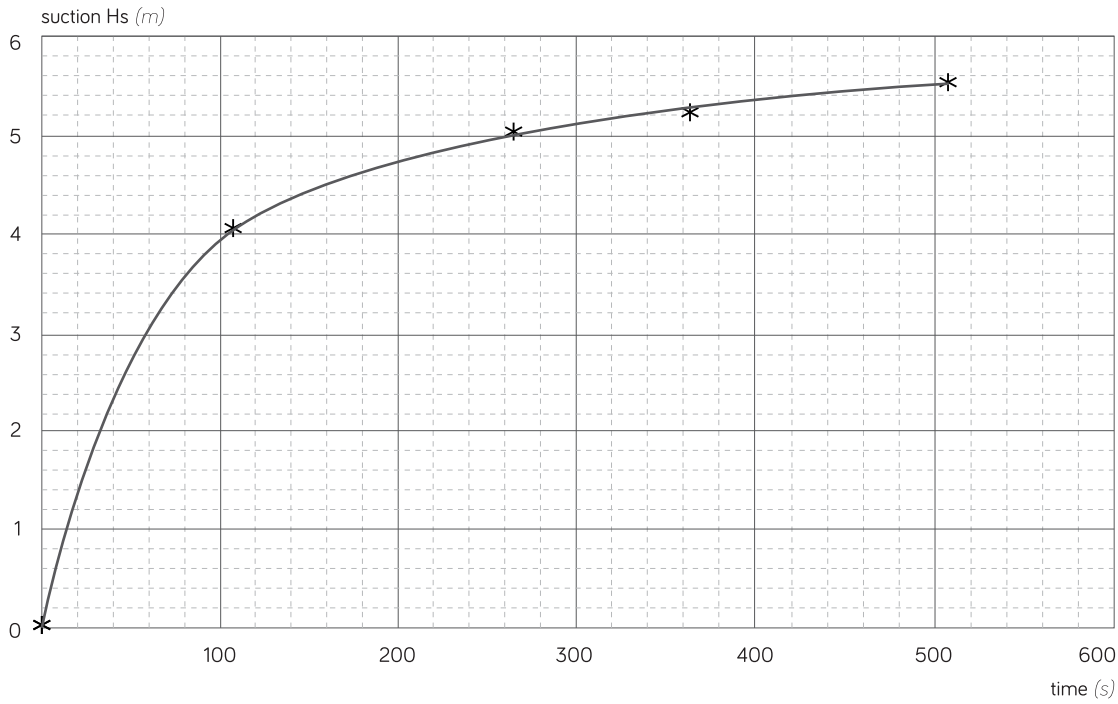

SELF-PRIMING PERFORMANCE TABLE & CURVE / tabel & kurva performa hisap

Hs (m)	Ts (s)
0	0
4	108
5	266
5.2	364
5.5	509

waterplus+ | service center: (021)-422-6888 • whatsapp: 0878 7453 9888 • email: info@waterplus.com

untuk setiap produk yang anda beli, kami akan memberikan satu liter air bersih untuk mereka yang membutuhkan. ONE FOR ONE.

penolakan : konten pada dokumen ini dapat berubah karena persyaratan di berbagai situs, pasar dan/atau negara, kadaluwarsa atau termasuk kelalaian, ketidakakuratan atau hal lainnya, kesalahan. semua konten dapat berubah tanpa pemberitahuan sebelumnya