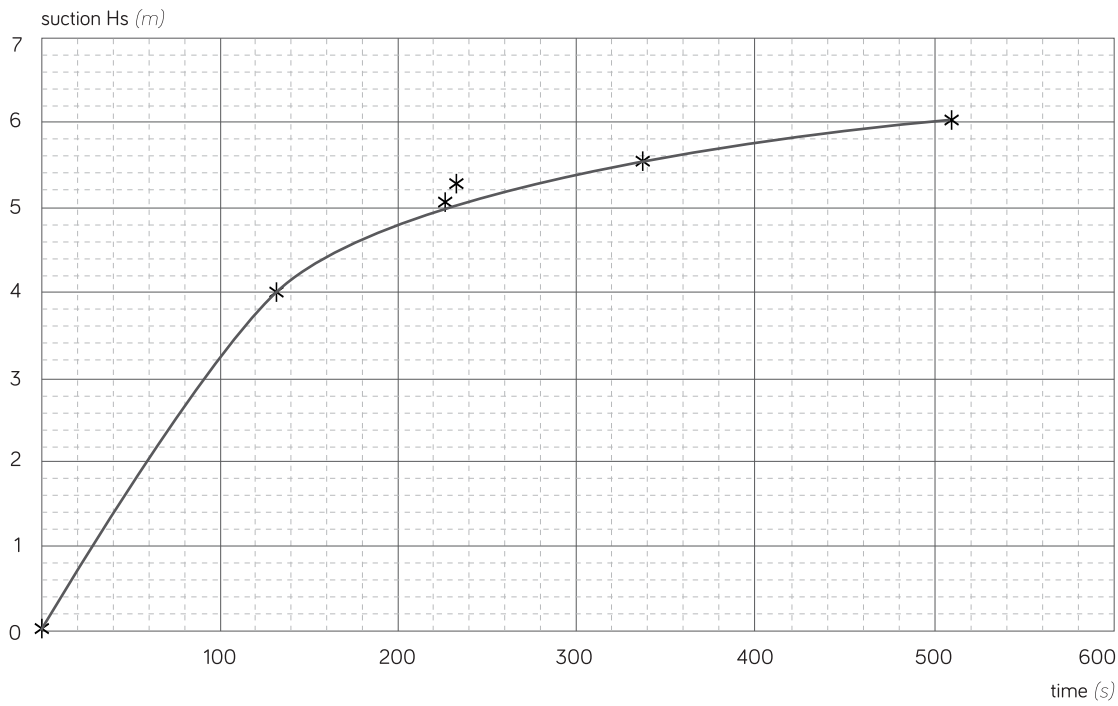

SELF-PRIMING PERFORMANCE TABLE & CURVE / tabel & kurva performa hisap

Hs (m)	Ts (s)
0	0
4	132
5	226
5.2	231
5.5	337
6.0	511

waterplus+ | service center: (021)-422-6888 • whatsapp: 0878 7453 9888 • email: info@waterplus.com

untuk setiap produk yang anda beli, kami akan memberikan satu liter air bersih untuk mereka yang membutuhkan. ONE FOR ONE.

penolakan : konten pada dokumen ini dapat berubah karena persyaratan di berbagai situs, pasar dan/atau negara, kadaluwarsa atau termasuk kelalaian, ketidakakuratan atau hal lainnya, kesalahan. semua konten dapat berubah tanpa pemberitahuan sebelumnya