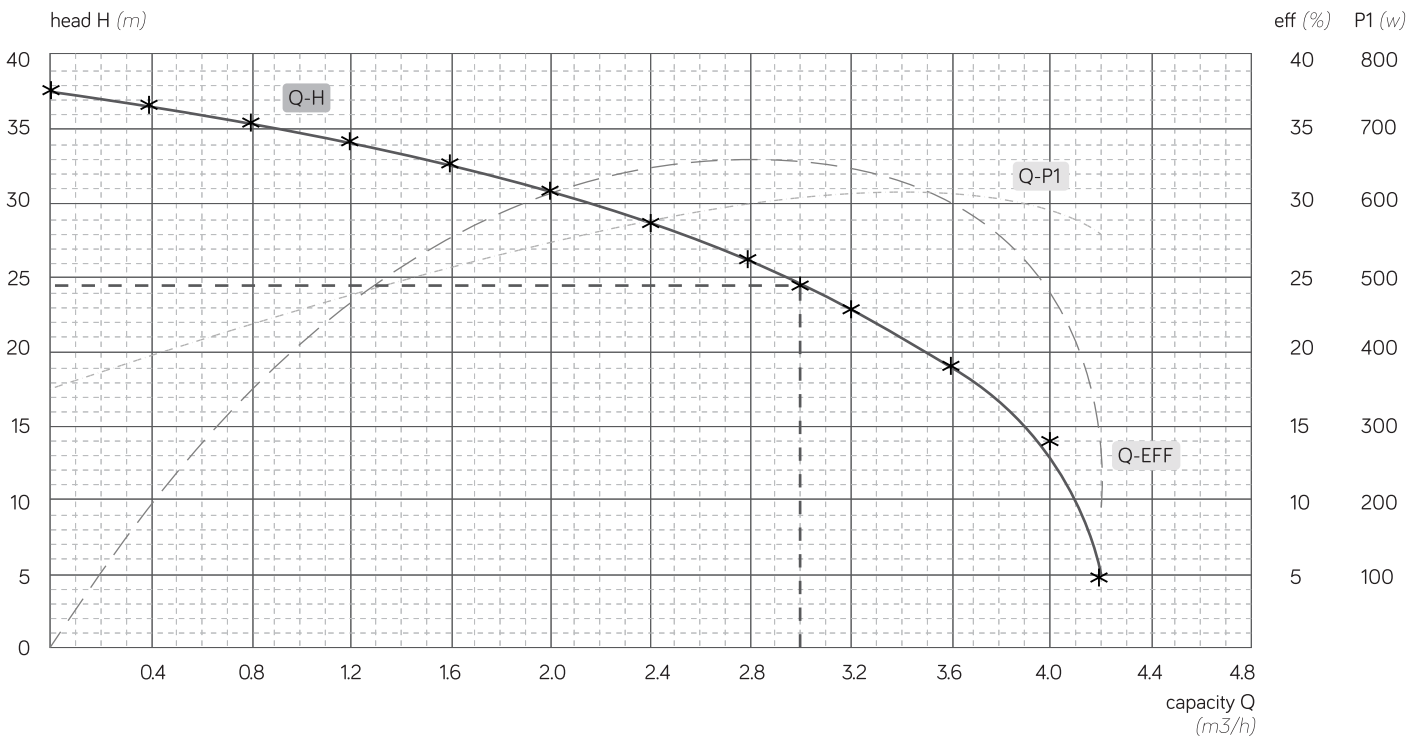

## MHS-3-38-SP

multistage stainless steel pump (self-priming)

voltage (U)	: 1 x 220 v~ / 50 hz	max water temp (t <sub>max</sub> )	: 70 °C
power (P1)*	: 604 w	max pressure (P <sub>max</sub> )	: 8 bar
power (P2)	: 550 w	capacitor	: 15 µF / 450 v
current (I)*	: 2.66 A	seal	: 560A-15 (graphite/ceramic)
pump (in x out)	: 1" F x 1" F	bearing	: AC6201-2RS / AC6202-2RS
nominal flow (Q <sub>nom</sub> )	: 3.0 m <sup>3</sup> /h • 50 lpm	inlet & outlet	: sus304
nominal head (H <sub>nom</sub> )	: 24.3 m	shaft	: sus304
max flow (Q <sub>max</sub> )	: 4.2 m <sup>3</sup> /h • 70 lpm	impeller	: sus304
total head (H <sub>max</sub> )	: 37.5 m	diffuser	: sus304
suction (H <sub>s</sub> )	: 6 m	insulasi	: F
		ip proteksi	: ip55

### PERFORMANCE CURVE / kurva performa

### PERFORMANCE TABLE / tabel performa

Q (m <sup>3</sup> /h)	H (m)	I (A)	p1 (w)	eff (%)
0.0	37.5	1.60	364	0.00
0.4	36.5	1.76	492	9.91
0.8	35.4	1.92	449	17.55
1.2	34.0	2.08	476	23.36
1.6	32.5	2.24	513	27.64
2.0	30.6	2.39	548	30.46
2.4	28.5	2.52	577	32.35
2.8	26.0	2.61	598	33.16
3.0	24.3	2.66	604	32.75
3.2	22.6	2.66	610	32.34
3.6	18.8	2.67	613	30.17
4.0	13.7	2.63	603	24.76
4.2	4.6	2.46	563	9.39