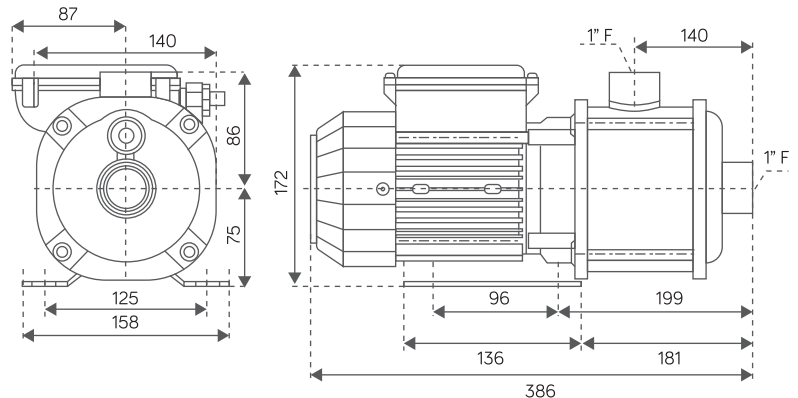

waterplus+ | service center: (021)-422-6888 • whatsapp: 0878 7453 9888 • email: info@waterplus.com

untuk setiap produk yang anda beli, kami akan memberikan satu liter air bersih untuk mereka yang membutuhkan. ONE FOR ONE.

*rated current & power

**konten pada dokumen ini dapat berubah karena persyaratan di berbagai situs, pasar dan/atau negara, kadaluwarsa atau termasuk kelalaian, ketidakakuratan atau hal lainnya, kesalahan. semua konten dapat berubah tanpa pemberitahuan sebelumnya