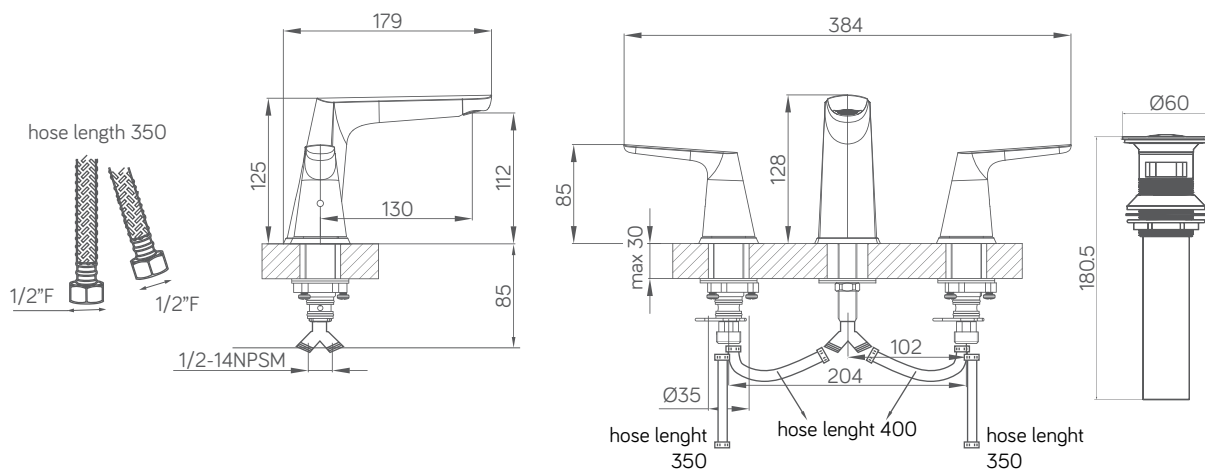

TECHNICAL DRAWING / *gambar teknikal*

waterplus+ | service center: (021)-422-6888 • whatsapp: 0878 7453 9888 • email: info@waterplus.com

untuk setiap produk yang anda beli, kami akan memberikan satu liter air bersih untuk mereka yang membutuhkan. ONE FOR ONE.

konten pada dokumen ini dapat berubah karena persyaratan di berbagai situs, pasar dan/atau negara, kadaluwarsa atau termasuk kelalaian, ketidakakuratan atau hal lainnya, kesalahan. semua konten dapat berubah tanpa pemberitahuan sebelumnya