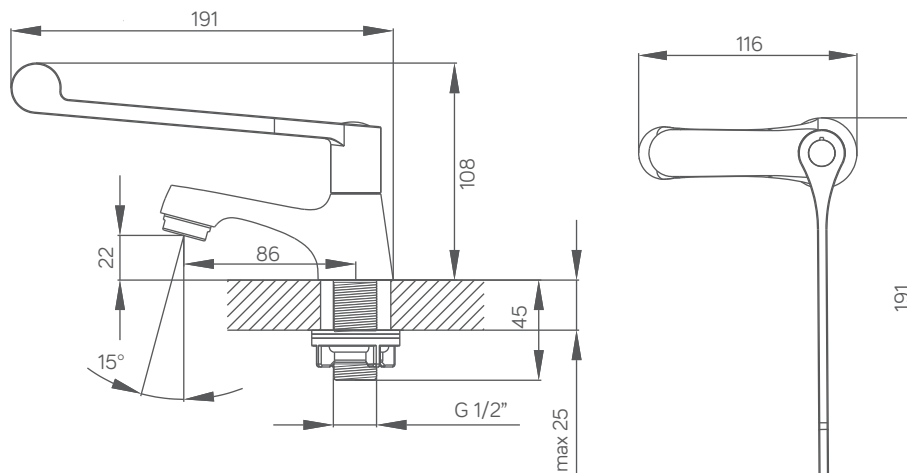

TECHNICAL DRAWING / gambar teknikal

waterplus+ | service center: (021)-422-6888 • whatsapp: 0878 7453 9888 • email: info@waterplus.com
untuk setiap produk yang anda beli, kami akan memberikan satu liter air bersih untuk mereka yang membutuhkan. ONE FOR ONE.

konten pada dokumen ini dapat berubah karena persyaratan di berbagai situs, pasar dan/atau negara, kadaluwarsa atau termasuk kelalaian, ketidakakuratan atau hal lainnya, kesalahan. semua konten dapat berubah tanpa pemberitahuan sebelumnya