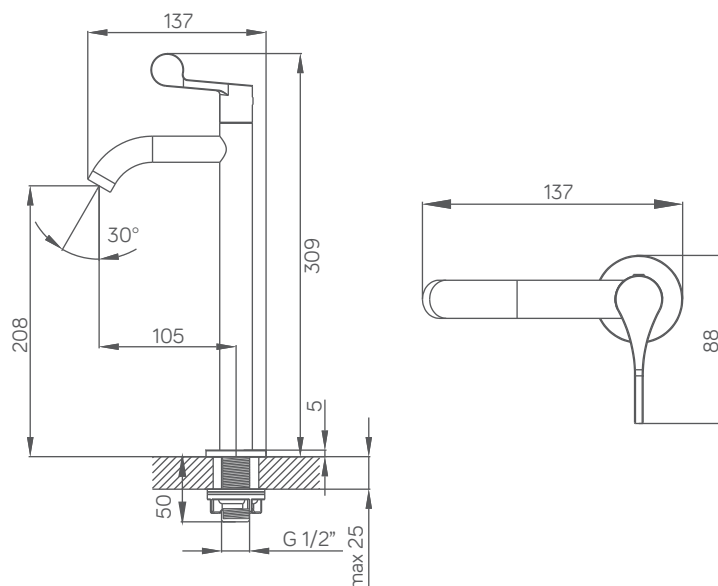

TECHNICAL DRAWING / *gambar teknikal*

waterplus+ | service center: (021)-422-6888 • whatsapp: 0878 7453 9888 • email: info@waterplus.com
untuk setiap produk yang anda beli, kami akan memberikan satu liter air bersih untuk mereka yang membutuhkan. ONE FOR ONE.

konten pada dokumen ini dapat berubah karena persyaratan di berbagai situs, pasar dan/atau negara, kadaluwarsa atau termasuk kelalaian, ketidakakuratan atau hal lainnya, kesalahan. semua konten dapat berubah tanpa pemberitahuan sebelumnya