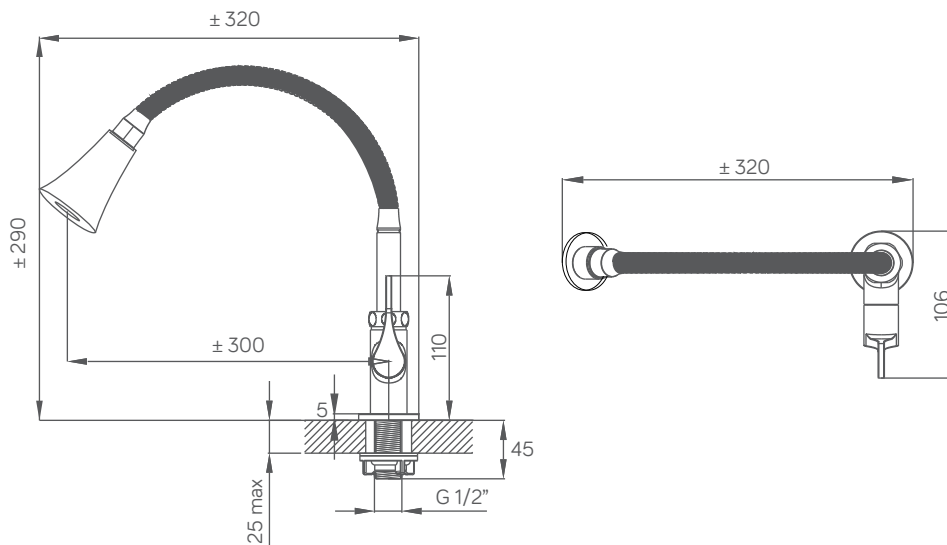

TECHNICAL DRAWING / *gambar teknikal*

waterplus+ | service center: (021)-422-6888 • whatsapp: 0878 7453 9888 • email: info@waterplus.com

untuk setiap produk yang anda beli, kami akan memberikan satu liter air bersih untuk mereka yang membutuhkan. ONE FOR ONE.

konten pada dokumen ini dapat berubah karena persyaratan di berbagai situs, pasar dan/atau negara, kadaluwarsa atau termasuk kelalaian, ketidakakuratan atau hal lainnya, kesalahan. semua konten dapat berubah tanpa pemberitahuan sebelumnya