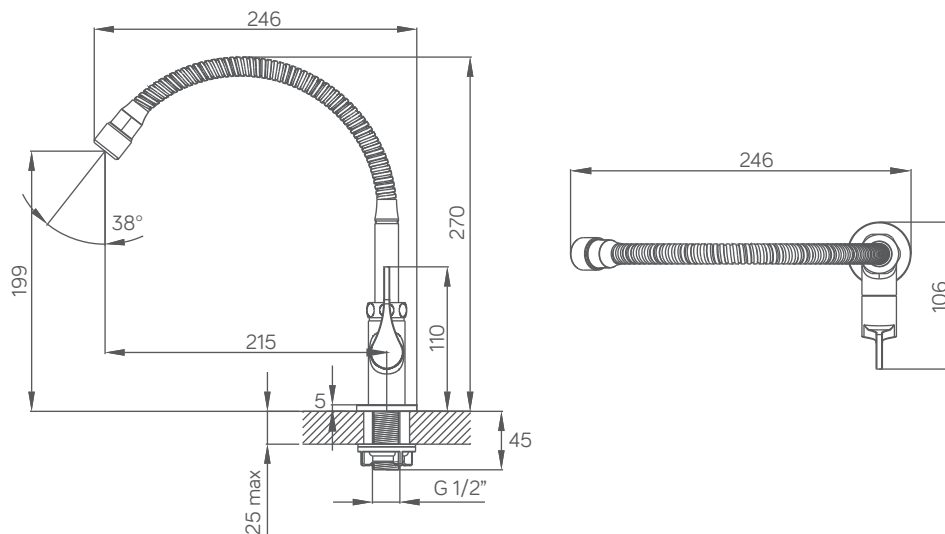

TECHNICAL DRAWING / *gambar teknikal*

waterplus+ | service center: (021)-422-6888 • whatsapp: 0878 7453 9888 • email: info@waterplus.com

untuk setiap produk yang anda beli, kami akan memberikan satu liter air bersih untuk mereka yang membutuhkan. ONE FOR ONE.

konten pada dokumen ini dapat berubah karena persyaratan di berbagai situs, pasar dan/atau negara, kadaluwarsa atau termasuk kelalaian, ketidakakuratan atau hal lainnya, kesalahan. semua konten dapat berubah tanpa pemberitahuan sebelumnya