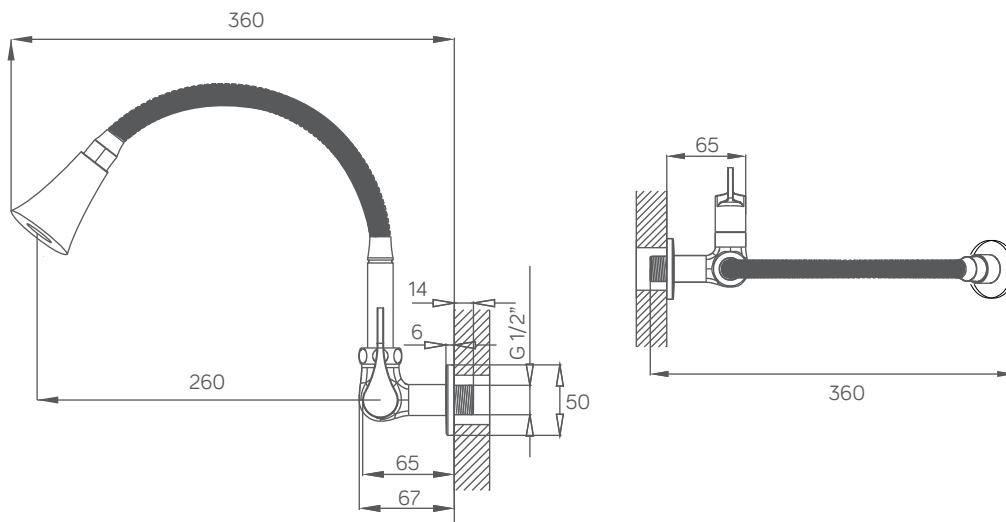

CTL-138-BK

flexible kitchen taps wall

material	kuningan jerman
finishing	chrome
	<i>200 jam tes air garam (diatas standar itali)</i>
cartridge	cartridge keramik
	<i>tahan 250.000 siklus putaran</i>
working pressure	0.5 - 4 bar
max pressure	7.5 bar
max temp	90°C
flow rate	3.5 - 7 lpm
water saving	>20%
water efficiency	√√√ excellent
warranty	3 tahun kebocoran
item(s) included	1x kran dapur

DESIGN.CRAFT.TECHNOLOGY / *desain.kraft.teknologi*

chrome berkilau
dengan triple chroming mampu menahan test air garam selama 200 jam

kuningan jerman
bahan kuningan rendah timbal yang kuat dan tahan karat sehingga air lebih aman untuk dikonsumsi

cartridge kualitas terbaik
cartridge keramik spanyol memastikan keakuratan dan daya tahan setidaknya 250.000 siklus putaran

aliran air bagus & lurus
aerator terbuat dari SUS304 stainless steel menghasilkan aliran air yang bagus dan lurus

garansi 3 tahun
komitmen kami memberikan kualitas produk dan daya tahan produk minimal 3 tahun

TECHNICAL DRAWING / *gambar teknikal*