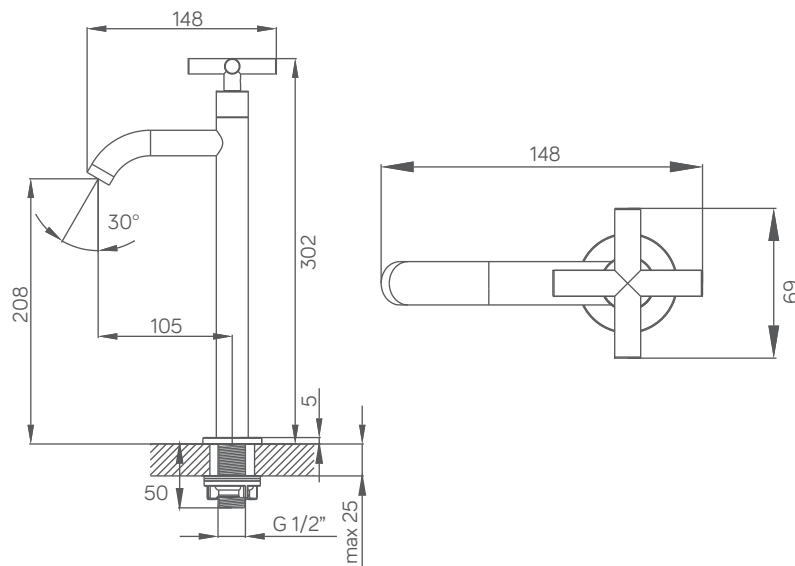

TECHNICAL DRAWING / *gambar teknikal*

waterplus+ | service center: (021)-422-6888 • whatsapp: 0878 7453 9888 • email: info@waterplus.com
untuk setiap produk yang anda beli, kami akan memberikan satu liter air bersih untuk mereka yang membutuhkan. ONE FOR ONE.

konten pada dokumen ini dapat berubah karena persyaratan di berbagai situs, pasar dan/atau negara, kadaluwarsa atau termasuk kelalaian, ketidakakuratan atau hal lainnya, kesalahan. semua konten dapat berubah tanpa pemberitahuan sebelumnya