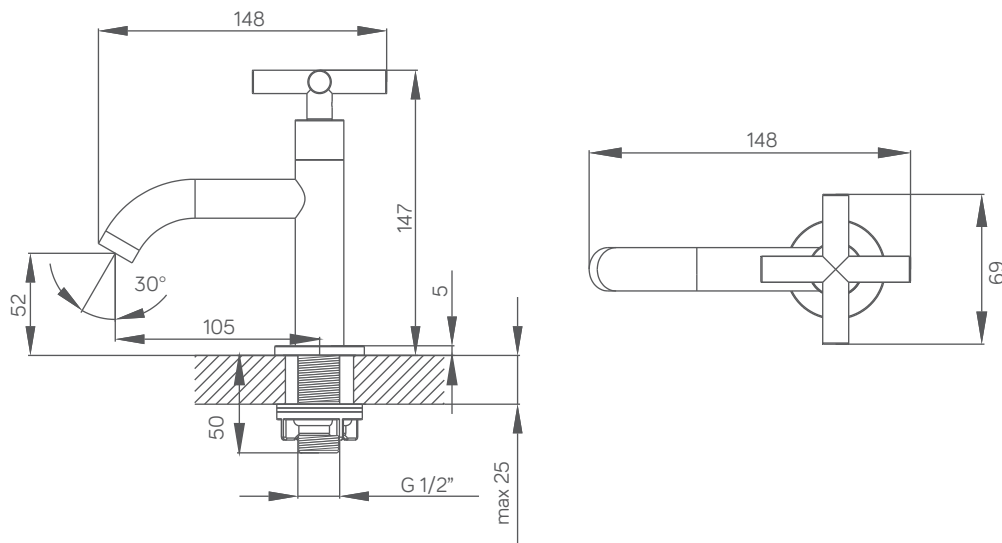

TECHNICAL DRAWING / *gambar teknikal*

waterplus+ | service center: (021)-422-6888 • whatsapp: 0878 7453 9888 • email: info@waterplus.com
untuk setiap produk yang anda beli, kami akan memberikan satu liter air bersih untuk mereka yang membutuhkan. ONE FOR ONE.

konten pada dokumen ini dapat berubah karena persyaratan di berbagai situs, pasar dan/atau negara, kadaluwarsa atau termasuk kelalaian, ketidakakuratan atau hal lainnya, kesalahan. semua konten dapat berubah tanpa pemberitahuan sebelumnya