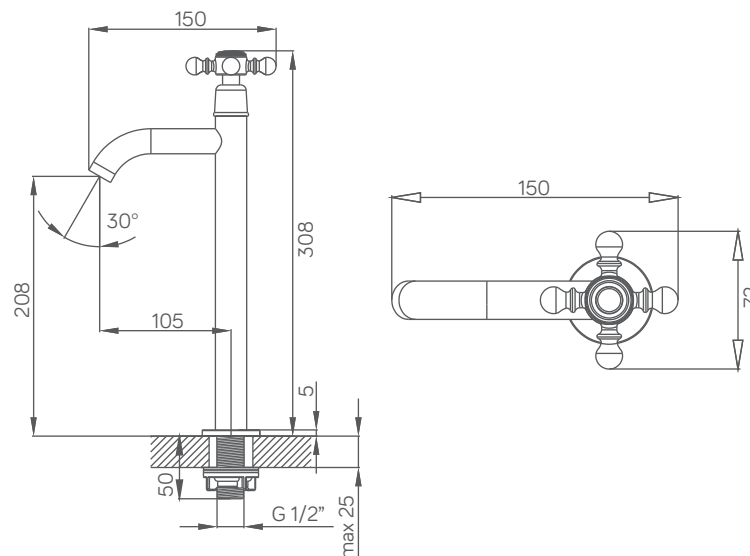

TECHNICAL DRAWING / gambar teknikal

waterplus+ | service center: (021)-422-6888 • whatsapp: 0878 7453 9888 • email: info@waterplus.com
untuk setiap produk yang anda beli, kami akan memberikan satu liter air bersih untuk mereka yang membutuhkan. ONE FOR ONE.

konten pada dokumen ini dapat berubah karena persyaratan di berbagai situs, pasar dan/atau negara, kadaluwarsa atau termasuk kelalaian, ketidakakuratan atau hal lainnya, kesalahan. semua konten dapat berubah tanpa pemberitahuan sebelumnya