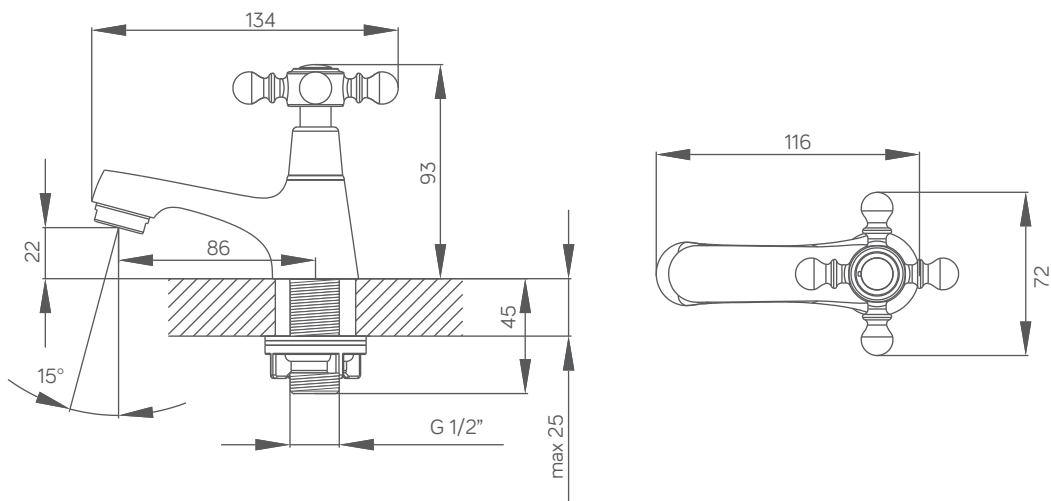

TECHNICAL DRAWING / *gambar teknikal*

waterplus+ | service center: (021)-422-6888 • whatsapp: 0878 7453 9888 • email: info@waterplus.com
untuk setiap produk yang anda beli, kami akan memberikan satu liter air bersih untuk mereka yang membutuhkan. ONE FOR ONE.

konten pada dokumen ini dapat berubah karena persyaratan di berbagai situs, pasar dan/atau negara, kadaluwarsa atau termasuk kelalaian, ketidakakuratan atau hal lainnya, kesalahan. semua konten dapat berubah tanpa pemberitahuan sebelumnya