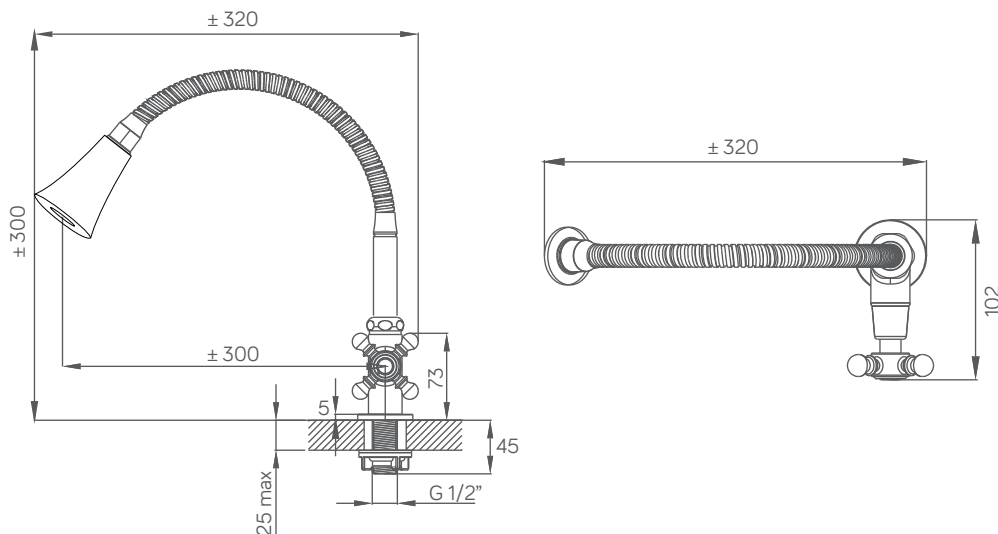

TECHNICAL DRAWING / *gambar teknikal*

waterplus+ | service center: (021)-422-6888 • whatsapp: 0878 7453 9888 • email: info@waterplus.com
untuk setiap produk yang anda beli, kami akan memberikan satu liter air bersih untuk mereka yang membutuhkan. ONE FOR ONE.

konten pada dokumen ini dapat berubah karena persyaratan di berbagai situs, pasar dan/atau negara, kadaluwarsa atau termasuk kelalaian, ketidakakuratan atau hal lainnya, kesalahan. semua konten dapat berubah tanpa pemberitahuan sebelumnya