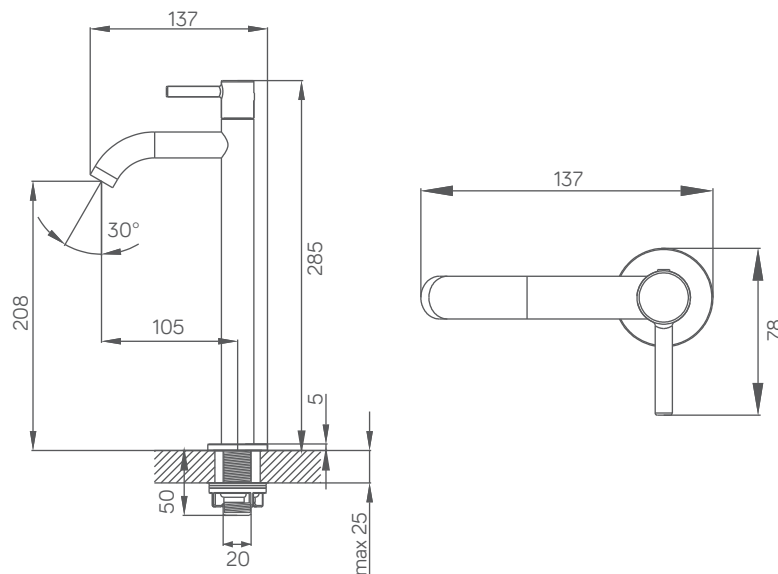

TECHNICAL DRAWING / gambar teknikal

waterplus+ | service center: (021)-422-6888 • whatsapp: 0878 7453 9888 • email: info@waterplus.com
untuk setiap produk yang anda beli, kami akan memberikan satu liter air bersih untuk mereka yang membutuhkan. ONE FOR ONE.

konten pada dokumen ini dapat berubah karena persyaratan di berbagai situs, pasar dan/atau negara, kadaluwarsa atau termasuk kelalaian, ketidakakuratan atau hal lainnya, kesalahan. semua konten dapat berubah tanpa pemberitahuan sebelumnya