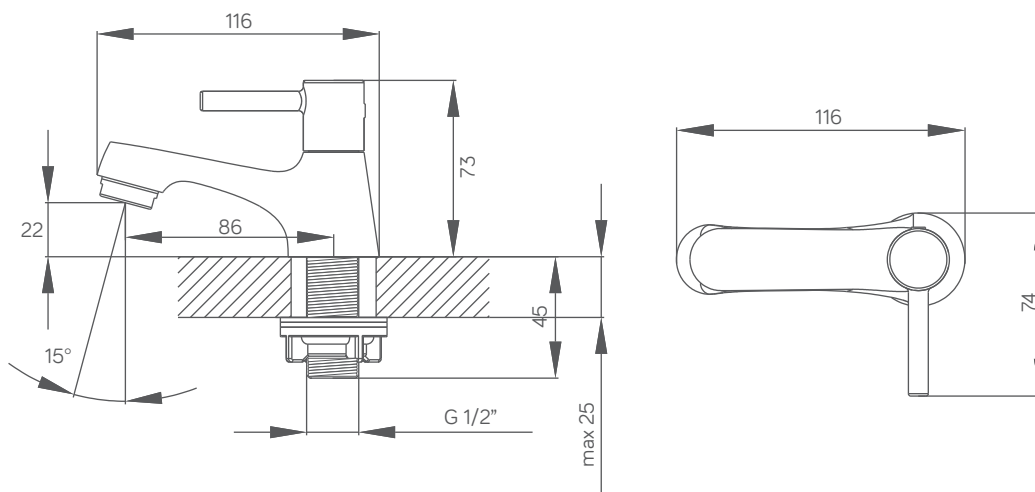

TECHNICAL DRAWING / *gambar teknikal*

waterplus+ | service center: (021)-422-6888 • whatsapp: 0878 7453 9888 • email: info@waterplus.com
untuk setiap produk yang anda beli, kami akan memberikan satu liter air bersih untuk mereka yang membutuhkan. ONE FOR ONE.

konten pada dokumen ini dapat berubah karena persyaratan di berbagai situs, pasar dan/atau negara, kadaluwarsa atau termasuk kelalaian, ketidakakuratan atau hal lainnya, kesalahan. semua konten dapat berubah tanpa pemberitahuan sebelumnya