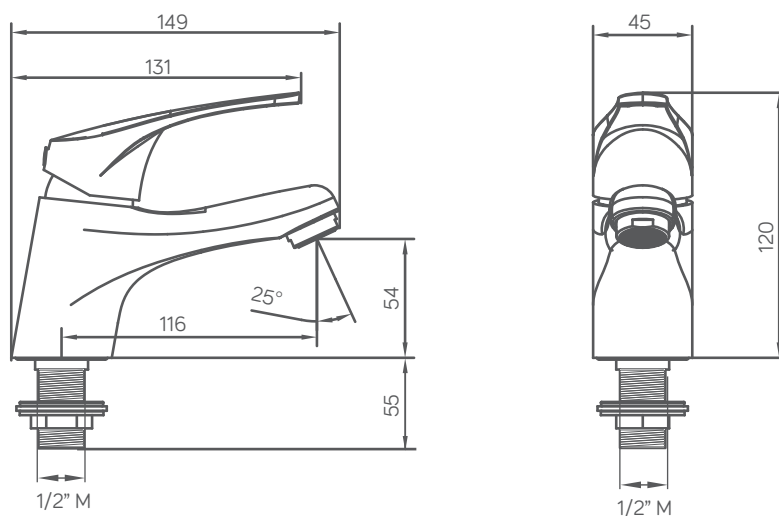

TECHNICAL DRAWING / *gambar teknikal*

waterplus+ | service center: (021)-422-6888 • whatsapp: 0878 7453 9888 • email: info@waterplus.com
untuk setiap produk yang anda beli, kami akan memberikan satu liter air bersih untuk mereka yang membutuhkan. ONE FOR ONE.

konten pada dokumen ini dapat berubah karena persyaratan di berbagai situs, pasar dan/atau negara, kadaluwarsa atau termasuk kelalaian, ketidakakuratan atau hal lainnya, kesalahan. semua konten dapat berubah tanpa pemberitahuan sebelumnya