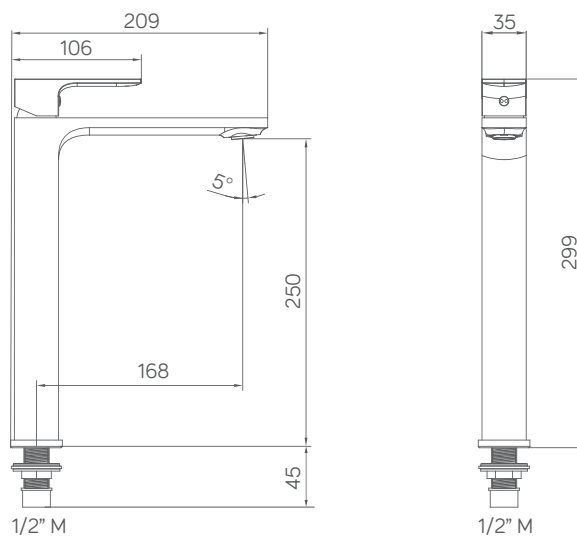

TECHNICAL DRAWING / *gambar teknikal*

waterplus+ | service center: (021)-422-6888 • whatsapp: 0878 7453 9888 • email: info@waterplus.com
untuk setiap produk yang anda beli, kami akan memberikan satu liter air bersih untuk mereka yang membutuhkan. ONE FOR ONE.

konten pada dokumen ini dapat berubah karena persyaratan di berbagai situs, pasar dan/atau negara, kadaluwarsa atau termasuk kelalaian, ketidakakuratan atau hal lainnya, kesalahan. semua konten dapat berubah tanpa pemberitahuan sebelumnya