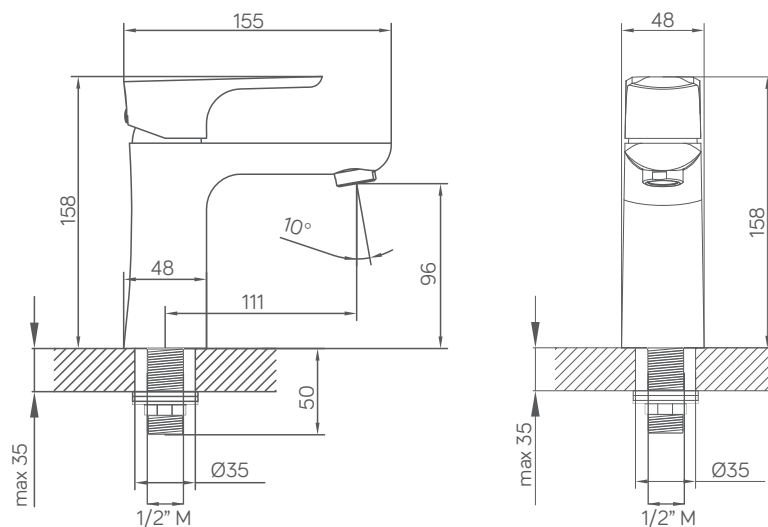

TECHNICAL DRAWING / *gambar teknikal*

waterplus+ | service center: (021)-422-6888 • whatsapp: 0878 7453 9888 • email: info@waterplus.com
untuk setiap produk yang anda beli, kami akan memberikan satu liter air bersih untuk mereka yang membutuhkan. ONE FOR ONE.

konten pada dokumen ini dapat berubah karena persyaratan di berbagai situs, pasar dan/atau negara, kadaluwarsa atau termasuk kelalaian, ketidakakuratan atau hal lainnya, kesalahan. semua konten dapat berubah tanpa pemberitahuan sebelumnya