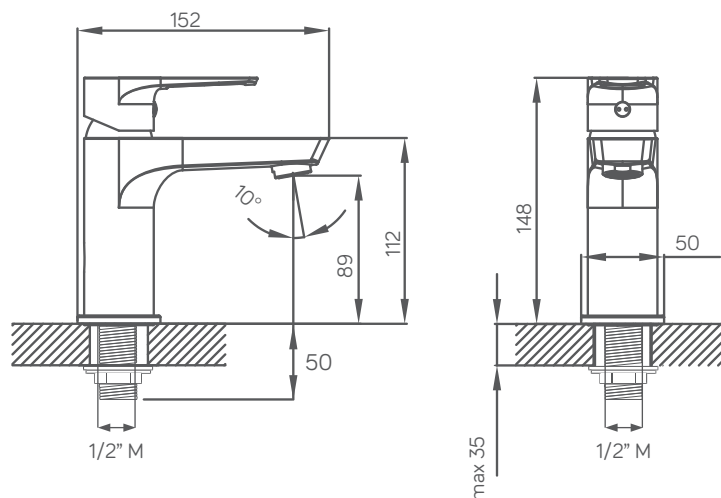

TECHNICAL DRAWING / *gambar teknikal*

waterplus+ | service center: (021)-422-6888 • whatsapp: 0878 7453 9888 • email: info@waterplus.com

untuk setiap produk yang anda beli, kami akan memberikan satu liter air bersih untuk mereka yang membutuhkan. ONE FOR ONE.

konten pada dokumen ini dapat berubah karena persyaratan di berbagai situs, pasar dan/atau negara, kadaluwarsa atau termasuk kelalaian, ketidakakuratan atau hal lainnya, kesalahan. semua konten dapat berubah tanpa pemberitahuan sebelumnya