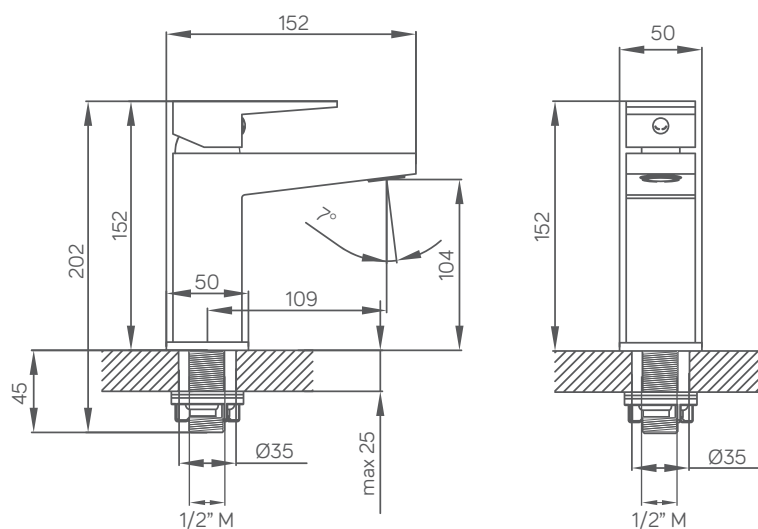

TECHNICAL DRAWING / *gambar teknikal*

waterplus+ | service center: (021)-422-6888 • whatsapp: 0878 7453 9888 • email: info@waterplus.com

untuk setiap produk yang anda beli, kami akan memberikan satu liter air bersih untuk mereka yang membutuhkan. ONE FOR ONE.

konten pada dokumen ini dapat berubah karena persyaratan di berbagai situs, pasar dan/atau negara, kadaluwarsa atau termasuk kelalaian, ketidakakuratan atau hal lainnya, kesalahan. semua konten dapat berubah tanpa pemberitahuan sebelumnya