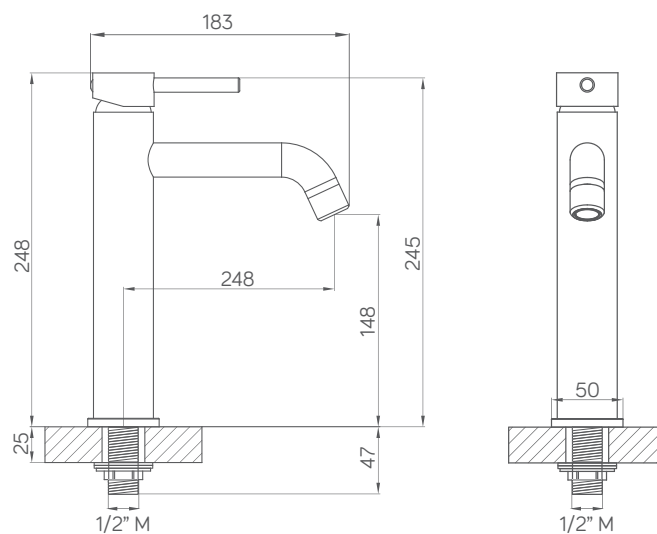

TECHNICAL DRAWING / *gambar teknikal*

waterplus+ | service center: (021)-422-6888 • whatsapp: 0878 7453 9888 • email: info@waterplus.com
untuk setiap produk yang anda beli, kami akan memberikan satu liter air bersih untuk mereka yang membutuhkan. ONE FOR ONE.

konten pada dokumen ini dapat berubah karena persyaratan di berbagai situs, pasar dan/atau negara, kadaluwarsa atau termasuk kelalaian, ketidakakuratan atau hal lainnya, kesalahan. semua konten dapat berubah tanpa pemberitahuan sebelumnya