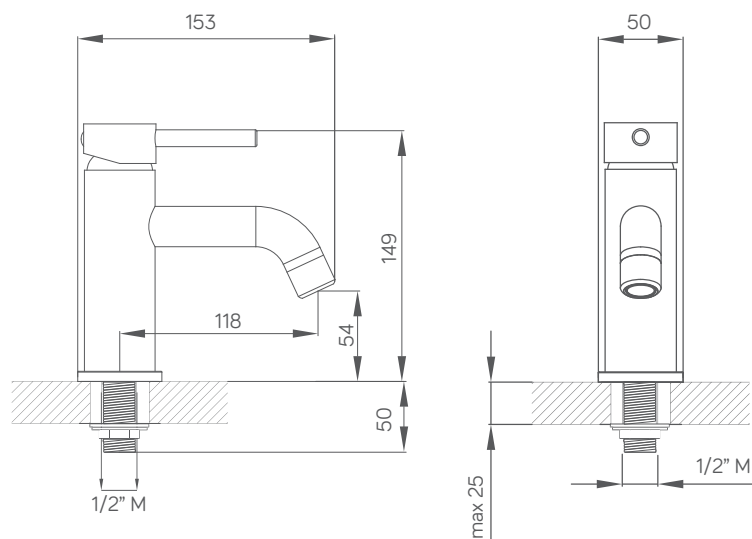

TECHNICAL DRAWING / *gambar teknikal*

waterplus+ | service center: (021)-422-6888 • whatsapp: 0878 7453 9888 • email: info@waterplus.com
untuk setiap produk yang anda beli, kami akan memberikan satu liter air bersih untuk mereka yang membutuhkan. ONE FOR ONE.

konten pada dokumen ini dapat berubah karena persyaratan di berbagai situs, pasar dan/atau negara, kadaluwarsa atau termasuk kelalaian, ketidakakuratan atau hal lainnya, kesalahan. semua konten dapat berubah tanpa pemberitahuan sebelumnya