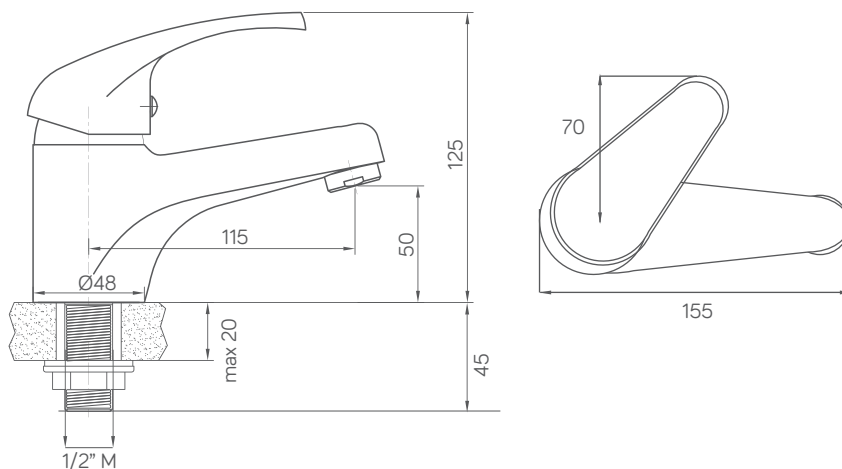

TECHNICAL DRAWING / *gambar teknikal*

waterplus+ | service center: (021)-422-6888 • whatsapp: 0878 7453 9888 • email: info@waterplus.com
untuk setiap produk yang anda beli, kami akan memberikan satu liter air bersih untuk mereka yang membutuhkan. ONE FOR ONE.

konten pada dokumen ini dapat berubah karena persyaratan di berbagai situs, pasar dan/atau negara, kadaluwarsa atau termasuk kelalaian, ketidakakuratan atau hal lainnya, kesalahan. semua konten dapat berubah tanpa pemberitahuan sebelumnya