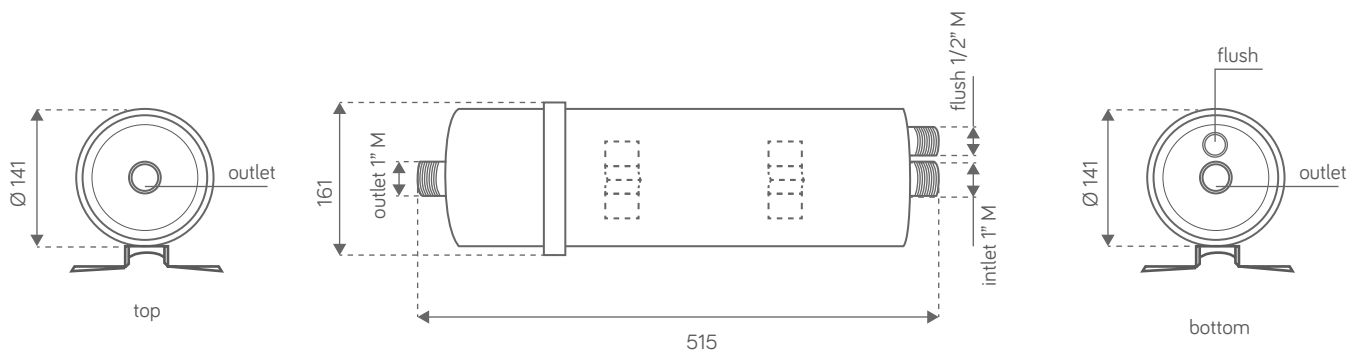

waterplus+ | service center: (021)-422-6888 • whatsapp: 0878 7453 9888 • email: info@waterplus.com
untuk setiap produk yang anda beli, kami akan memberikan satu liter air bersih untuk mereka yang membutuhkan. ONE FOR ONE.

konten pada dokumen ini dapat berubah karena persyaratan di berbagai situs, pasar dan/atau negara, kadaluwarsa atau termasuk kelalaian, ketidakakuratan atau hal lainnya, kesalahan. semua konten dapat berubah tanpa pemberitahuan sebelumnya