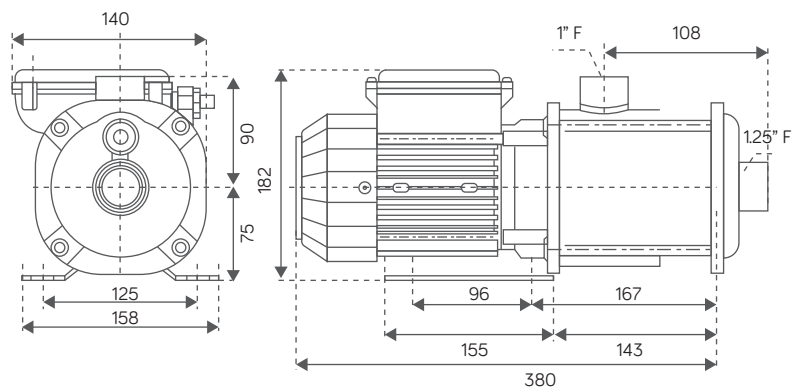

waterplus+ | service center: (021)-422-6888 • whatsapp: 0878 7453 9888 • email: info@waterplus.com

untuk setiap produk yang anda beli, kami akan memberikan satu liter air bersih untuk mereka yang membutuhkan. ONE FOR ONE.

*rated current & power

**kонтент на документах может измениться из-за различных условий, мест, стран и/или регионов, истечения срока годности или других обстоятельств. Все изменения могут вноситься без предварительного уведомления.