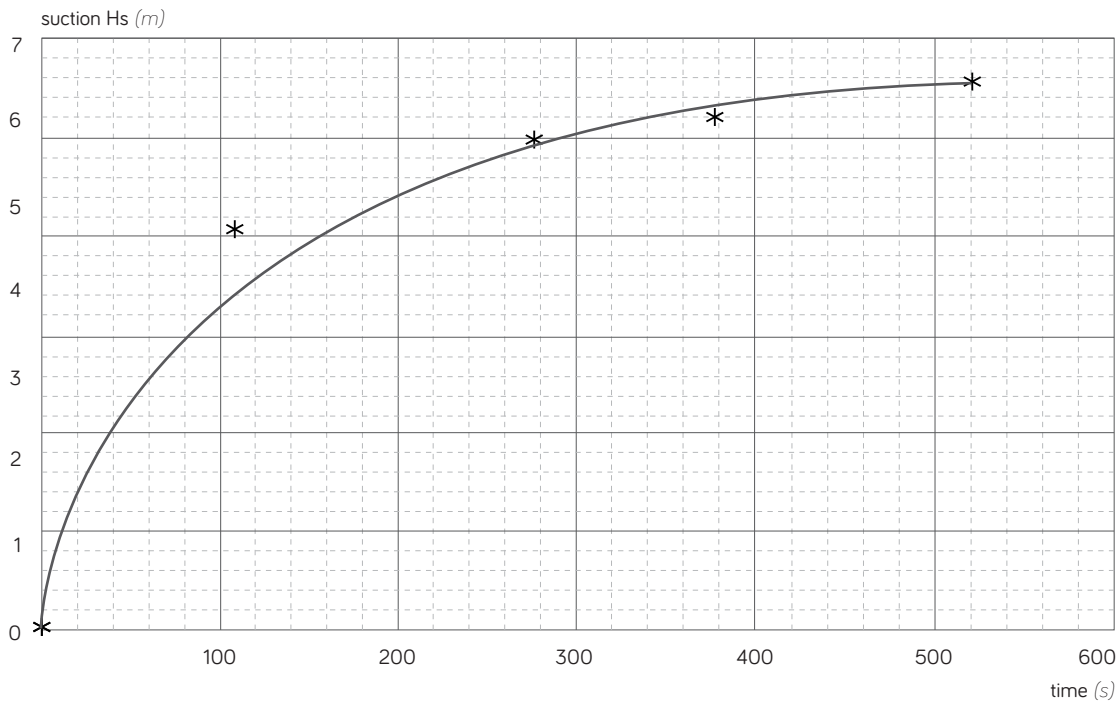

SELF-PRIMING PERFORMANCE TABLE & CURVE/tabel & kurva performa hisap

Hs (m)	Ts (s)
0	0
4	110
5	276
5.2	378
5.5	522

waterplus+ | service center: (021)-422-6888 • whatsapp: 0878 7453 9888 • email: info@waterplus.com

untuk setiap produk yang anda beli, kami akan memberikan satu liter air bersih untuk mereka yang membutuhkan. ONE FOR ONE.

penolakan : konten pada dokumen ini dapat berubah karena persyaratan di berbagai situs, pasar dan/atau negara, kadaluwarsa atau termasuk kelalaian, ketidakakuratan atau hal lainnya, kesalahan. semua konten dapat berubah tanpa pemberitahuan sebelumnya