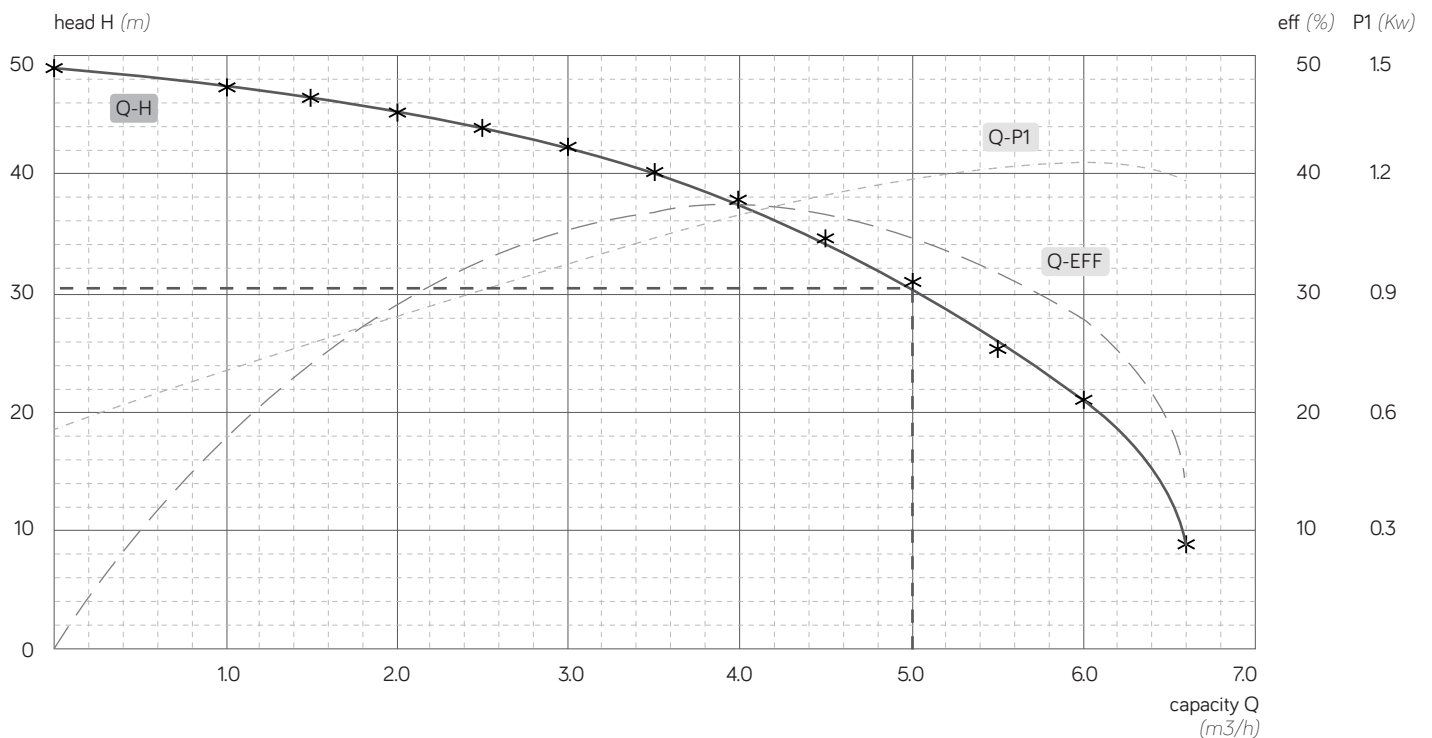

## MHS-5-49-SP

*multistage stainless steel pump (self-priming)*

voltage (U)	: 1 x 220 v~ / 50 hz	max water temp (t <sub>max</sub> )	: 70 °C
power (P1)*	: 1.19 kw	max pressure (P <sub>max</sub> )	: 8 bar
power (P2)	: 1.0 kw	capacitor	: 30 μF / 450 v
current (I)*	: 5.24 A	seal	: 155-15 (graphite/ceramic)
pump (in x out)	: 125" F x 1" F	bearing	: 6202-2RS / 6203-2RS
nominal flow (Q <sub>nom</sub> )	: 5.0 m <sup>3</sup> /h • 83 lpm	inlet & outlet	: sus304
nominal head (H <sub>nom</sub> )	: 30.9 m	shaft	: sus304
max flow (Q <sub>max</sub> )	: 6.6 m <sup>3</sup> /h • 110 lpm	impeller	: sus304
total head (H <sub>max</sub> )	: 49.0 m	diffuser	: sus304
suction (H <sub>s</sub> )	: 5.5 m	insulasi	: F
		ip proteksi	: ip55

### PERFORMANCE CURVE / kurva performa

### PERFORMANCE TABLE / tabel performa

Q (m <sup>3</sup> /h)	H (m)	I (A)	p1 (kW)	eff (%)
0.0	49.0	2.44	0.55	0.00
1.0	47.4	3.13	0.71	18.14
1.5	46.4	3.40	0.77	24.56
2.0	45.2	3.70	0.84	29.27
2.5	43.9	3.99	0.91	32.93
3.0	42.2	4.31	0.98	35.06
3.5	40.2	4.57	1.04	36.81
4.0	37.8	4.83	1.10	37.44
4.5	34.6	5.10	1.16	36.59
5.0	30.9	5.24	1.19	35.22
5.5	25.2	5.34	1.22	30.98
6.0	21.0	5.40	1.23	27.90
6.6	8.9	5.19	1.18	13.56