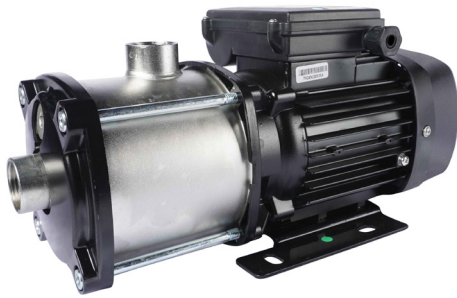

## MHS-5-30-SP

multistage stainless steel pump (self-priming)

voltage (U)	: 1 x 220 v~ / 50 hz	max water temp (t <sub>max</sub> )	: 70 °C
power (P1)*	: 711 w	max pressure (P <sub>max</sub> )	: 8 bar
power (P2)	: 550 w	capacitor	: 20 µF / 450 v
current (I)*	: 3.3 A	seal	: 155-15 (graphite/ceramic)
pump (in x out)	: 1.25" F x 1" F	bearing	: 6202-2RS / 6203-2RS
nominal flow (Q <sub>nom</sub> )	: 5.0 m <sup>3</sup> /h • 83 lpm	inlet & outlet	: sus304
nominal head (H <sub>nom</sub> )	: 12.1 m	shaft	: sus304
max flow (Q <sub>max</sub> )	: 6.2 m <sup>3</sup> /h • 103 lpm	impeller	: sus304
total head (H <sub>max</sub> )	: 29.5 m	diffuser	: sus304
suction (H <sub>s</sub> )	: 5.8 m	insulasi	: F
		ip proteksi	: ip55