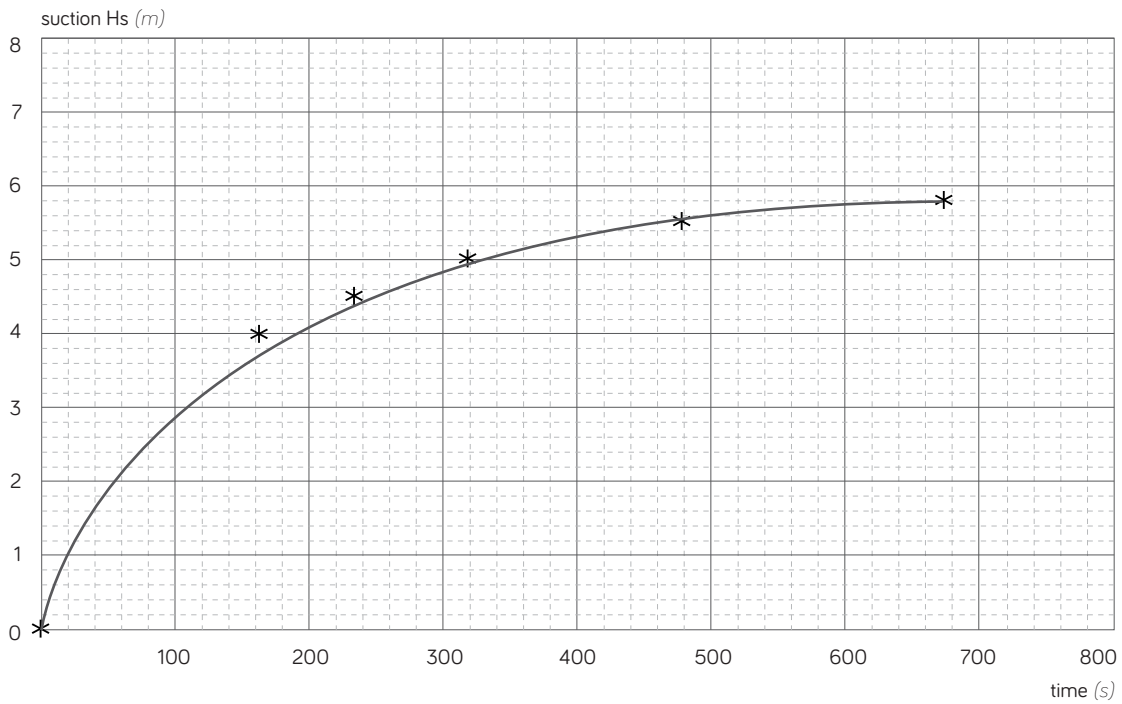

## MHS-5-30-SP

multistage stainless steel pump (self-priming)

voltage (U)	: 1 x 220 v~ / 50 hz	max water temp (t <sub>max</sub> )	: 70 °C
power (P1)*	: 711 w	max pressure (P <sub>max</sub> )	: 8 bar
power (P2)	: 550 w	capacitor	: 20 µF / 450 v
current (I)*	: 3.3 A	seal	: 155-15 (graphite/ceramic)
pump (in x out)	: 1.25" F x 1" F	bearing	: 6202-2RS / 6203-2RS
nominal flow (Q <sub>nom</sub> )	: 5.0 m <sup>3</sup> /h • 83 lpm	inlet & outlet	: sus304
nominal head (H <sub>nom</sub> )	: 12.1 m	shaft	: sus304
max flow (Q <sub>max</sub> )	: 6.2 m <sup>3</sup> /h • 103 lpm	impeller	: sus304
total head (H <sub>max</sub> )	: 29.5 m	diffuser	: sus304
suction (H <sub>s</sub> )	: 5.8 m	insulasi	: F
		ip proteksi	: ip55

### PERFORMANCE TABLE / tabel performa

Q (m <sup>3</sup> /h)	H (m)
0.0	29.5
0.6	28.8
1.2	28.0
1.8	26.9
2.4	25.2
3.0	22.7
3.6	20.3
4.2	17.5
4.8	13.7
5.0	12.1
5.4	10.4
6.0	7.1
6.2	5.5

## SELF-PRIMING PERFORMANCE TABLE & CURVE/tabel & kurva performa hisap

Hs (m)	Ts (s)
0	0
4	163
4.5	235
5	320
5.5	480
5.8	675
6	900

waterplus+ | service center: (021)-422-6888 • whatsapp: 0878 7453 9888 • email: info@waterplus.com