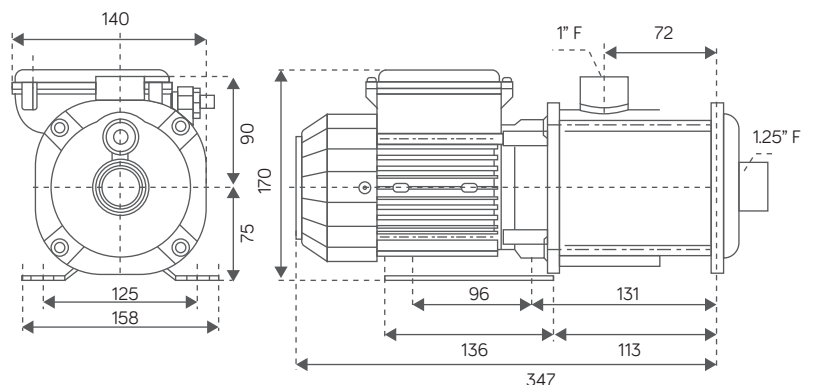

waterplus+ | service center: (021)-422-6888 • whatsapp: 0878 7453 9888 • email: info@waterplus.com

untuk setiap produk yang anda beli, kami akan memberikan satu liter air bersih untuk mereka yang membutuhkan. ONE FOR ONE.

*rated current & power

**konten pada dokumen ini dapat berubah karena persyaratan di berbagai situs, pasar dan/atau negara, kadaluwarsa atau termasuk kelalaian, ketidakakuratan atau hal lainnya, kesalahan. semua konten dapat berubah tanpa pemberitahuan sebelumnya