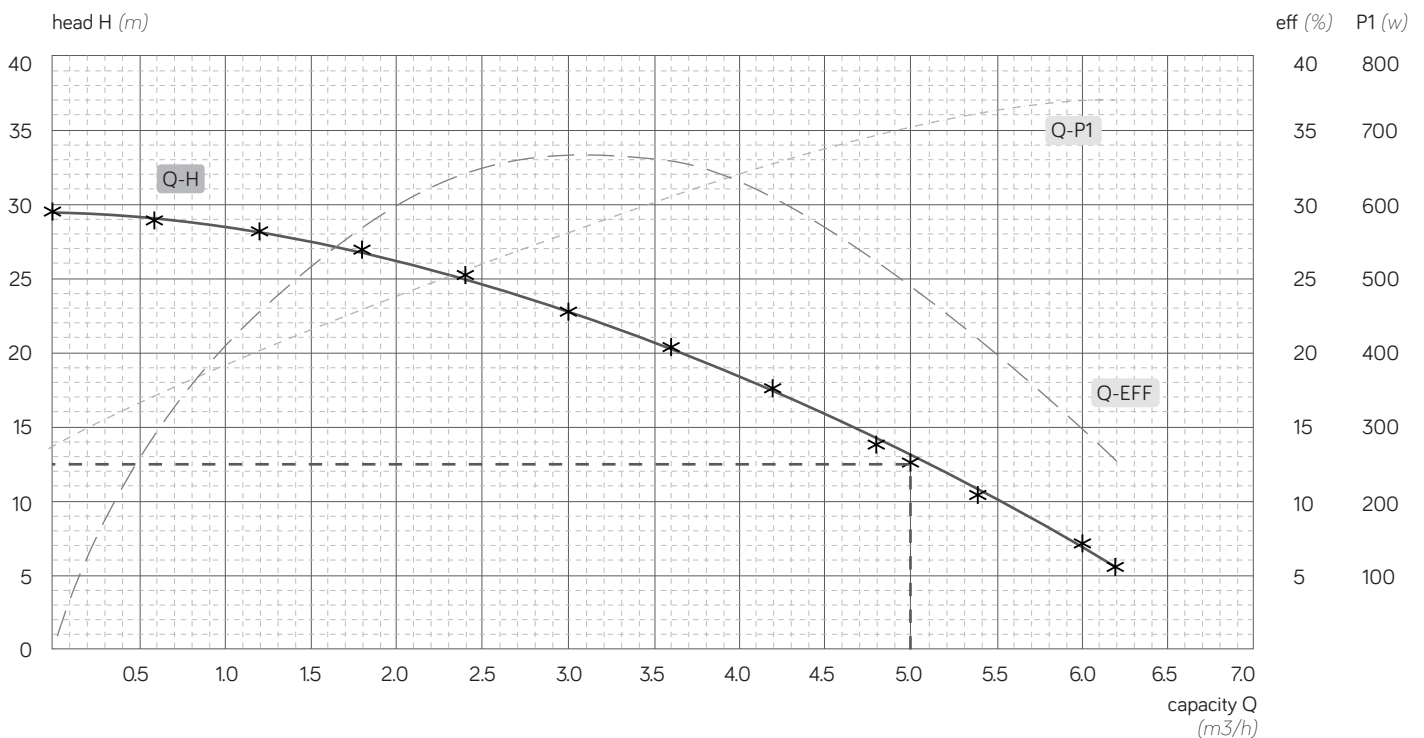

## MHS-5-30-SP

multistage stainless steel pump (self-priming)

voltage (U)	: 1 x 220 v~ / 50 hz	max water temp (t <sub>max</sub> )	: 70 °C
power (P1)*	: 711 w	max pressure (P <sub>max</sub> )	: 8 bar
power (P2)	: 550 w	capacitor	: 20 µF / 450 v
current (I)*	: 3.3 A	seal	: 155-15 (graphite/ceramic)
pump (in x out)	: 1.25" F x 1" F	bearing	: 6202-2RS / 6203-2RS
nominal flow (Q <sub>nom</sub> )	: 5.0 m <sup>3</sup> /h • 83 lpm	inlet & outlet	: sus304
nominal head (H <sub>nom</sub> )	: 12.1 m	shaft	: sus304
max flow (Q <sub>max</sub> )	: 6.2 m <sup>3</sup> /h • 103 lpm	impeller	: sus304
total head (H <sub>max</sub> )	: 29.5 m	diffuser	: sus304
suction (H <sub>s</sub> )	: 5.8 m	insulasi	: F
		ip proteksi	: ip55

### PERFORMANCE CURVE / kurva performa

### PERFORMANCE TABLE / tabel performa

Q (m <sup>3</sup> /h)	H (m)
0.0	29.5
0.6	28.8
1.2	28.0
1.8	26.9
2.4	25.2
3.0	22.7
3.6	20.3
4.2	17.5
4.8	13.7
5.0	12.1
5.4	10.4
6.0	7.1
6.2	5.5