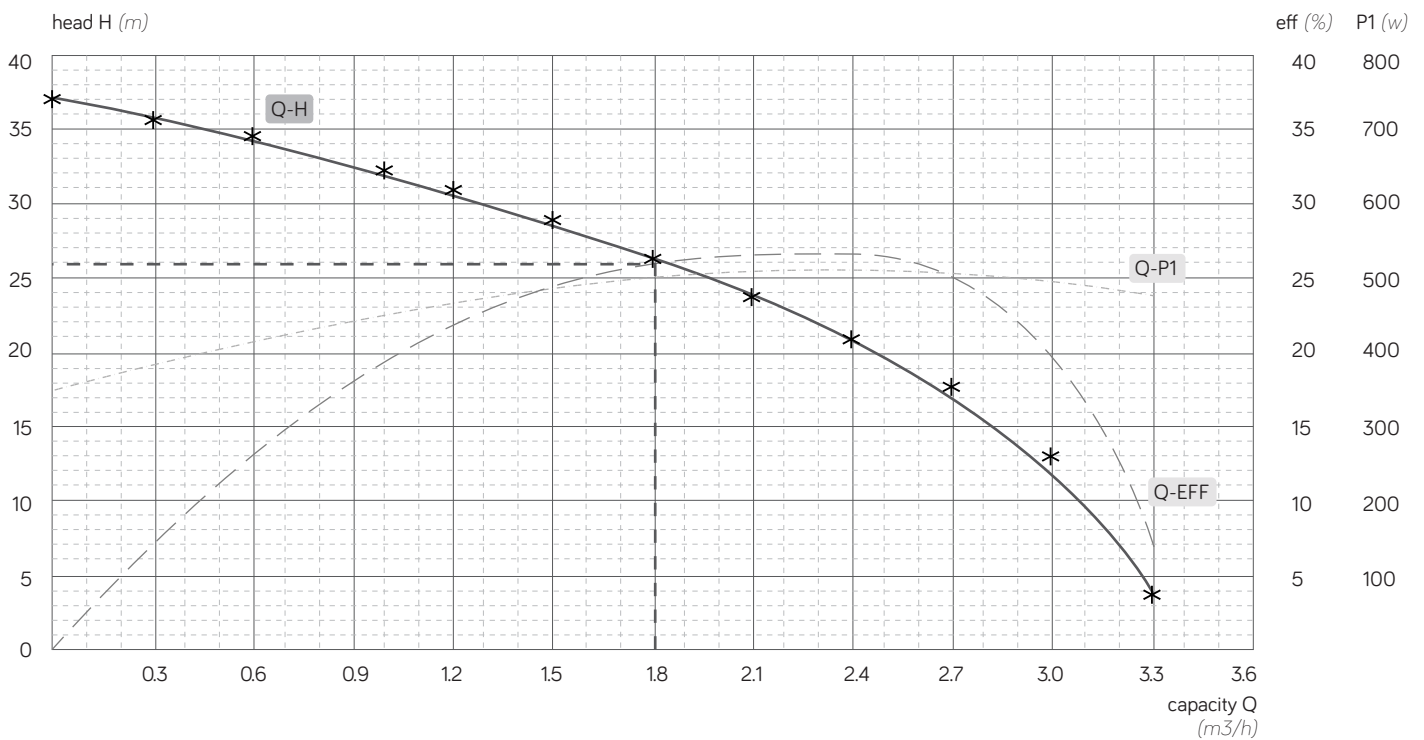

MHS-1-37-SP

multistage stainless steel pump (self-priming)

voltage (U)	: 1 x 220 v~ / 50 hz	max water temp (t _{max})	: 70 °C
power (P1)*	: 498 w	max pressure (P _{max})	: 8 bar
power (P2)	: 370 w	capacitor	: 15 µF / 450 v
current (I)*	: 2.18 A	seal	: 155-15 (graphite/ceramic)
pump (in x out)	: 1" F x 1" F	bearing	: 6201-2RS / 6202-2RS
nominal flow (Q _{nom})	: 18 m ³ /h • 30 lpm	inlet & outlet	: sus304
nominal head (H _{nom})	: 26.2 m	shaft	: sus304
max flow (Q _{max})	: 3.3 m ³ /h • 55 lpm	impeller	: sus304
total head (H _{max})	: 36.9 m	diffuser	: sus304
suction (H _s)	: 5.5 m	insulasi	: F
		ip proteksi	: ip55

PERFORMANCE CURVE/kurva performa

PERFORMANCE TABLE/tabel performa

Q (m ³ /h)	H (m)	I (A)	p1 (w)	eff (%)
0.0	36.9	1.53	346	0.00
0.3	35.5	1.69	385	7.53
0.6	34.4	1.80	412	13.63
1.0	32.1	1.96	448	19.50
1.2	30.8	2.03	464	21.73
1.5	28.8	2.13	484	24.32
1.8	26.2	2.18	498	25.80
2.1	23.6	2.21	505	26.73
2.4	20.8	2.23	512	26.55
2.7	17.6	2.24	512	25.26
3.0	12.9	2.21	506	20.90
3.3	3.6	2.08	476	6.80