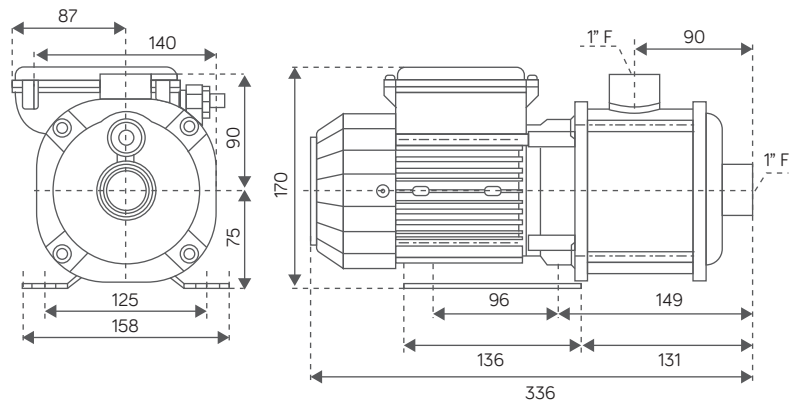

waterplus+ | service center: (021)-422-6888 • whatsapp: 0878 7453 9888 • email: info@waterplus.com

untuk setiap produk yang anda beli, kami akan memberikan satu liter air bersih untuk mereka yang membutuhkan. ONE FOR ONE.

*rated current & power

**kонтент pada dokumen ini dapat berubah karena persyaratan di berbagai situs, pasar dan/atau negara, kadaluwarsa atau termasuk kelalaian, ketidakakuratan atau hal lainnya, kesalahan. semua konten dapat berubah tanpa pemberitahuan sebelumnya