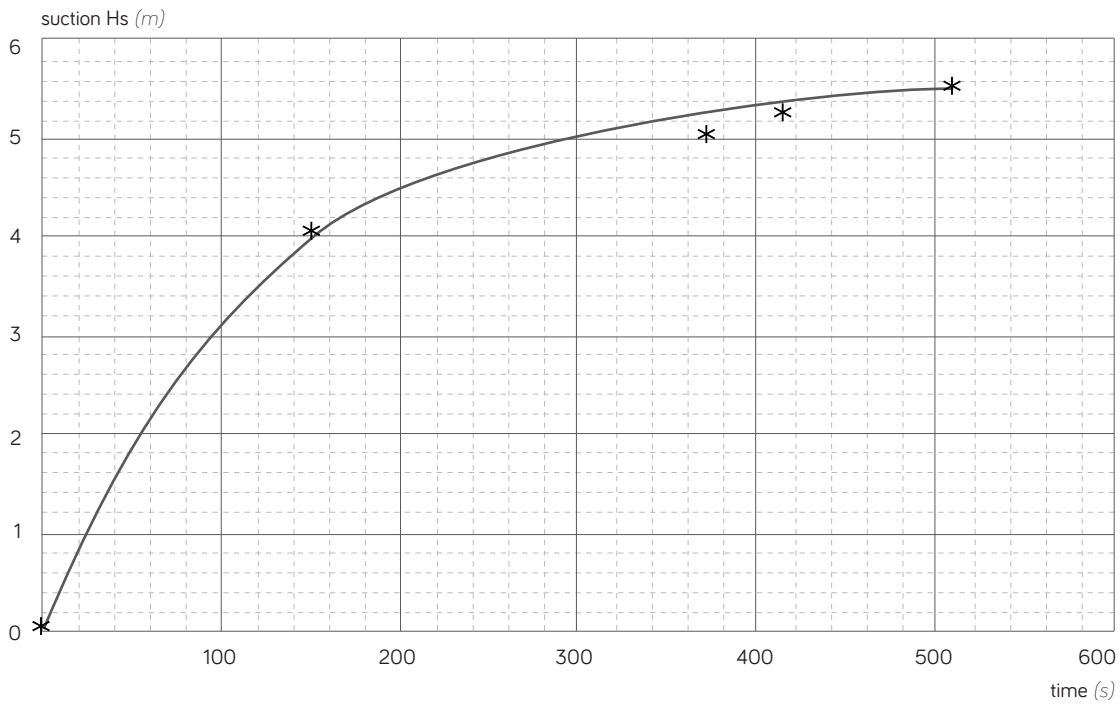

SELF-PRIMING PERFORMANCE TABLE & CURVE/tabel & kurva performa hisap

Hs (m)	Ts (s)
0	0
4	152
5	373
5.2	417
5.5	511

waterplus+ | service center: (021)-422-6888 • whatsapp: 0878 7453 9888 • email: info@waterplus.com

untuk setiap produk yang anda beli, kami akan memberikan satu liter air bersih untuk mereka yang membutuhkan. ONE FOR ONE.

penolakan : konten pada dokumen ini dapat berubah karena persyaratan di berbagai situs, pasar dan/atau negara, kadaluwarsa atau termasuk kelalaian, ketidakakuratan atau hal lainnya, kesalahan. semua konten dapat berubah tanpa pemberitahuan sebelumnya