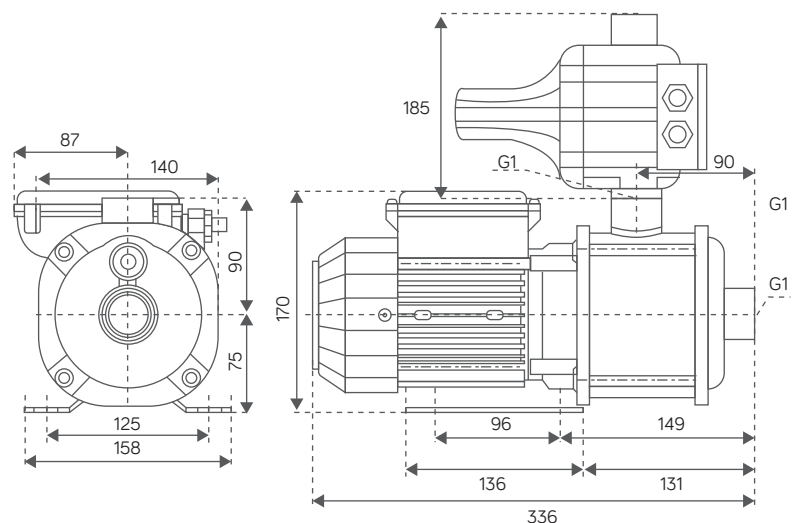

waterplus+ | service center: (021)-422-6888 • whatsapp: 0878 7453 9888 • email: info@waterplus.com

untuk setiap produk yang anda beli, kami akan memberikan satu liter air bersih untuk mereka yang membutuhkan. ONE FOR ONE.