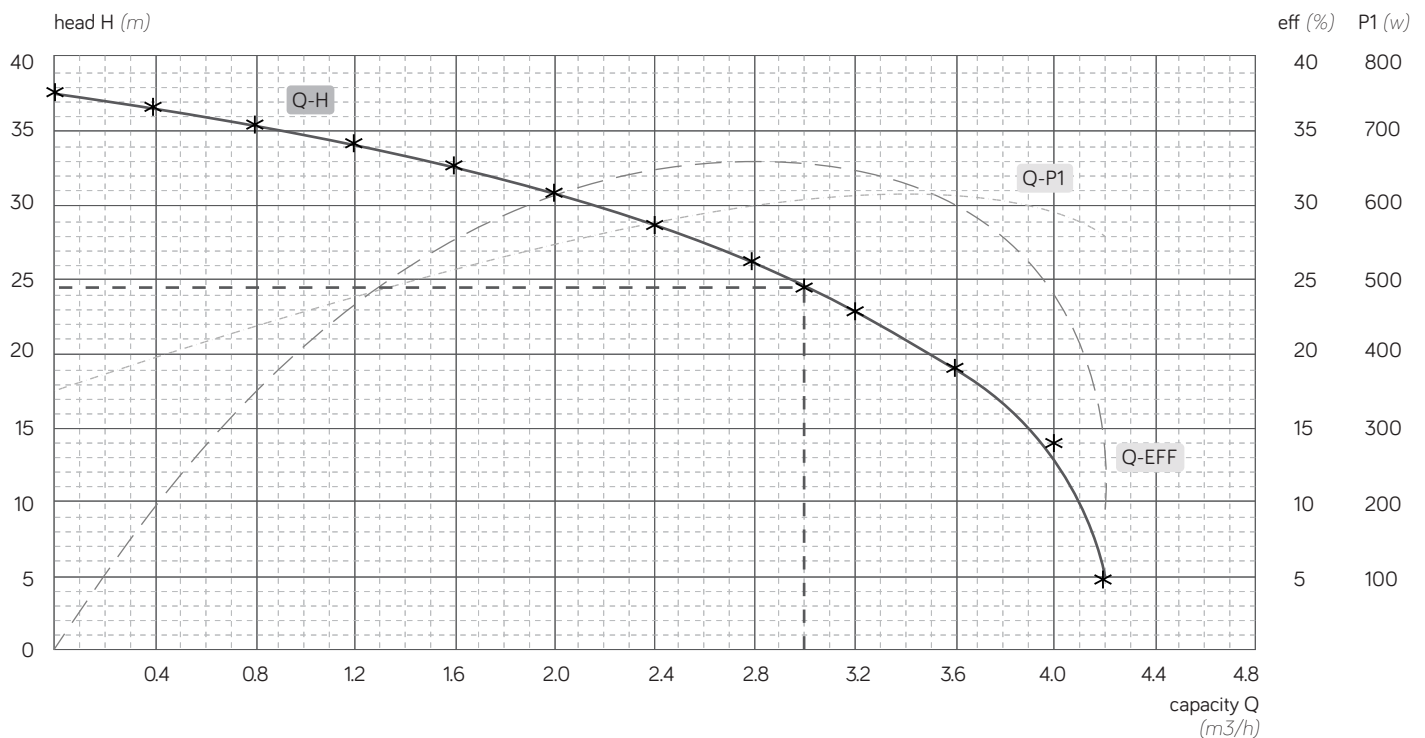

MHSB-3-38-SP

multistage stainless steel booster pump (self-priming)

voltage	: 220 v / 50 hz	min flow	: 2 lpm
power (P1)	: 613 w	suction	: 6.0 m
power (P2)	: 550 w	inlet & outlet	: sus304
capacitor	: 15 µF / 450 v	seal	: 155-15 (graphite/ceramic)
pump (in x out)	: 1" F x 1" F	bearing	: 6201-2RS / 6202-2RS
pres control (in x out)	: 1" M x 1" M	shaft	: sus304
rated flow	: 3.0 m ³ /h • 50 lpm	impeller	: sus304
rated head	: 24.3 m	diffuser	: sus304
max flow	: 4.2 m ³ /h • 70 lpm	insulasi	: F
total head	: 37.5 m	ip proteksi	: ip55

PERFORMANCE CURVE / kurva performa

PERFORMANCE TABLE / tabel performa

Q (m ³ /h)	H (m)	I (A)	p1 (kW)	eff (%)
0.0	37.5	1.60	364	0.00
0.4	36.5	1.76	492	9.91
0.8	35.4	1.92	449	17.55
1.2	34.0	2.08	476	23.36
1.6	32.5	2.24	513	27.64
2.0	30.6	2.39	548	30.46
2.4	28.5	2.52	577	32.35
2.8	26.0	2.61	598	33.16
3.0	24.3	2.66	604	32.75
3.2	22.6	2.66	610	32.34
3.6	18.8	2.67	613	30.17
4.0	13.7	2.63	603	24.76
4.2	4.6	2.46	563	9.39